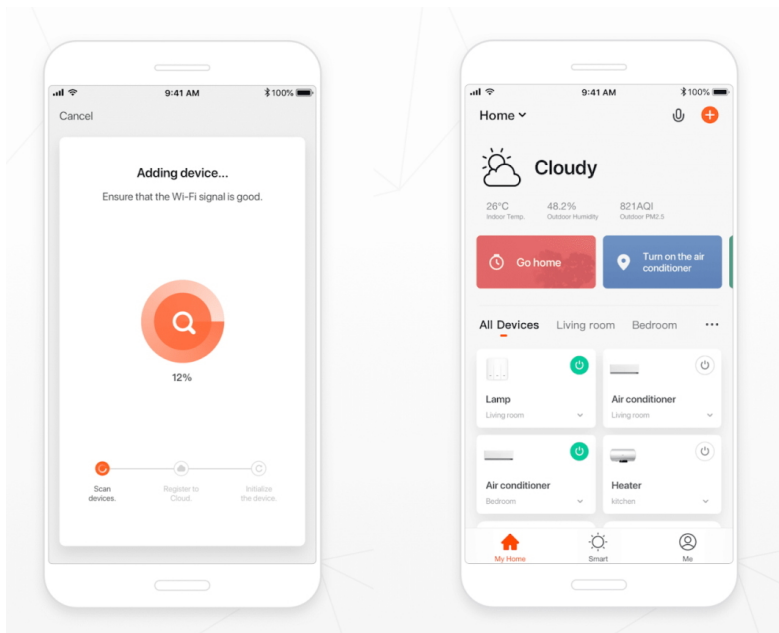

IMMAX NEO DIAMANTE 31W 40CM ZLATÉ

Cena celkem:	4 183 Kč
	(bez DPH: 3 457 Kč)
Běžná cena:	4 601 Kč
Ušetříte:	418 Kč
Kód zboží:	OSVIMM1167
Part No.:	07132-G40
Záruka:	36 měs.
Stav:	Nové zboží

Popis

IMMAX NEO DIAMANTE 31 W 40 cm

Inteligentní stropní světlo na první pohled zaujme propracovaným designem s lomenými hranami ve tvaru diamantu. Do každého interiéru vnese luxus, avšak při zachování jednoduchosti a střídmosti. Svítidlo lze propojit s chytrou bránou **IMMAX NEO PRO** a ovládat tak celou síť domácích světelných zdrojů skrze dálkový ovladač či aplikaci v mobilním telefonu. Komunikuje na bezdrátovém protokolu **Zigbee 3.0**, je plně kompatibilní se systémem Philips HUE a **podporuje hlasové asistenty** Amazon Alexa, Google Assistant a Apple Siri.

ZÁKLADNÍ SPECIFIKACE

Příkon: 31 W

Světelný tok: 1850 lm

Barevná teplota: 3000–6000 K

Index podání barev: >86

Stmívání: ano

Minimální životnost: 50000 hodin

Materiál: kov + plast

Vstupní napětí: AC 100–240 V

Rozměry: 400 × 400 × 100 mm