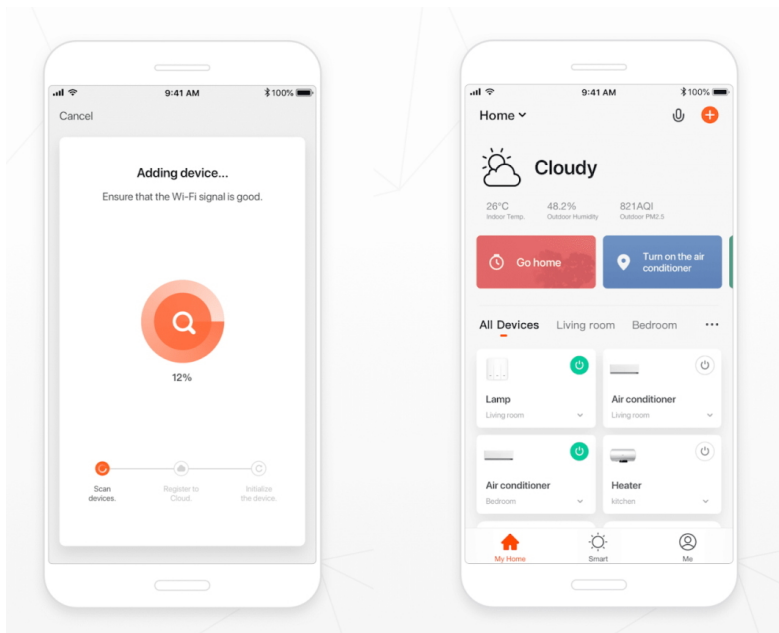

IMMAX NEO DIAMANTE 60W 80CM ČERNÉ

Cena celkem:	8 365 Kč
	(bez DPH: 6 914 Kč)
Běžná cena:	9 202 Kč
Ušetříte:	837 Kč
Kód zboží:	OSVIMM1164
Part No.:	07130-B80
Záruka:	36 měs.
Stav:	Nové zboží

Popis

IMMAX NEO DIAMANTE 60 W 80 cm

Inteligentní stropní světlo na první pohled zaujme propracovaným designem s lomenými hranami ve tvaru diamantu. Do každého interiéru vnese luxus, avšak při zachování jednoduchosti a střídmosti. Svítidlo lze propojit s chytrou bránou **IMMAX NEO PRO** a ovládat tak celou síť domácích světelných zdrojů skrze dálkový ovladač či aplikaci v mobilním telefonu. Komunikuje na bezdrátovém protokolu **Zigbee 3.0**, je plně kompatibilní se systémem Philips HUE a **podporuje hlasové asistenty** Amazon Alexa, Google Assistant a Apple Siri.

ZÁKLADNÍ SPECIFIKACE

Příkon: 60 W

Světelný tok: 4450 lm

Barevná teplota: 3000 - 6000 K

Index podání barev: >86

Stmívání: ano