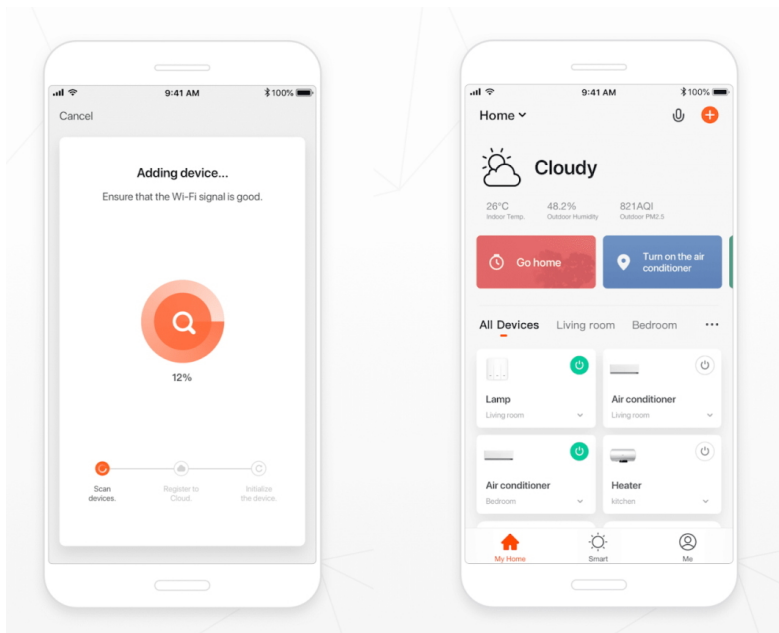

IMMAX NEO DIAMANTE 31W 40CM ČERNÉ

Cena celkem:	4 183 Kč
	(bez DPH: 3 457 Kč)
Běžná cena:	4 601 Kč
Ušetříte:	418 Kč
Kód zboží:	OSVIMM1162
Part No.:	07130-B40
Záruka:	36 měs.
Stav:	Nové zboží

Popis

IMMAX NEO DIAMANTE 31 W 40 cm

Inteligentní stropní světlo na první pohled zaujme propracovaným designem s lomenými hranami ve tvaru diamantu. Do každého interiéru vnese luxus, avšak při zachování jednoduchosti a střídmosti. Svítidlo lze propojit s chytrou bránou **IMMAX NEO PRO** a ovládat tak celou síť domácích světelných zdrojů skrze dálkový ovladač či aplikaci v mobilním telefonu. Komunikuje na bezdrátovém protokolu **Zigbee 3.0**, je plně kompatibilní se systémem Philips HUE a **podporuje hlasové asistenty** Amazon Alexa, Google Assistant a Apple Siri.

ZÁKLADNÍ SPECIFIKACE

Příkon: 31 W

Světelný tok: 1850 lm

Barevná teplota: 3000–6000 K

Index podání barev: >86

Stmívání: ano

Minimální životnost: 50000 hodin

Materiál: kov + plast

Vstupní napětí: AC 100–240 V

Rozměry: 400 × 400 × 100 mm