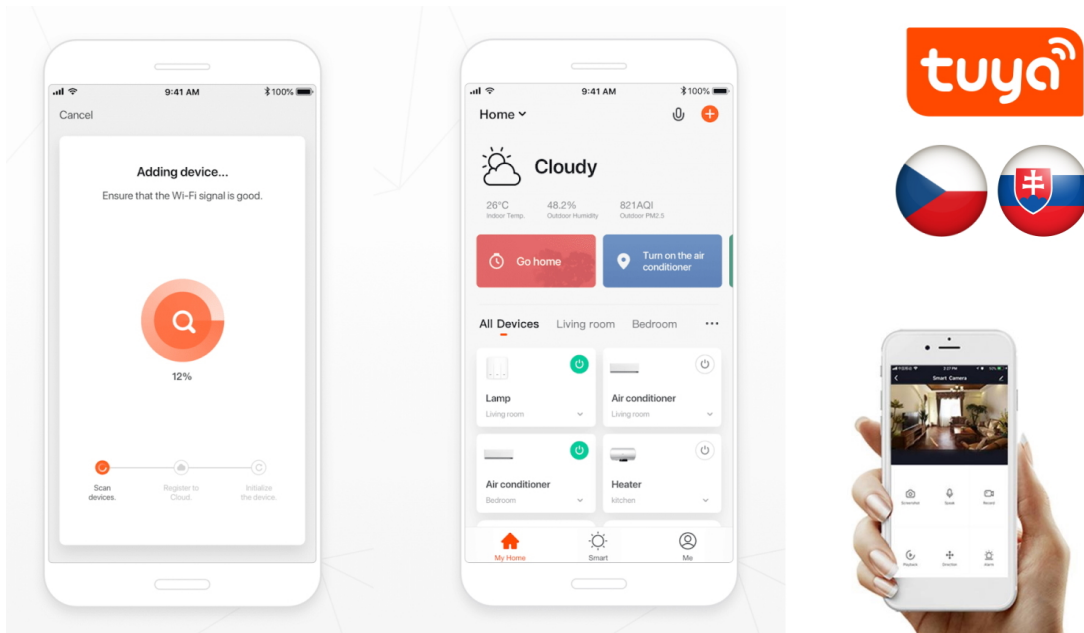

IMMAX NEO LISTON 8W ZLATÉ

Cena celkem:	1 777 Kč
	(bez DPH: 1 469 Kč)
Běžná cena:	1 955 Kč
Ušetříte:	178 Kč
Kód zboží:	OSVIMM1161
Part No.:	07129L
Záruka:	36 měs.
Stav:	Nové zboží

Popis

IMMAX NEO LISTON 8 W

Designové LED nástěnné svítidlo stylově dotvoří atmosféru každého pokoje vaší chytré domácnosti. Svítidlo lze propojit s chytrou bránou **IMMAX NEO** a ovládat tak celou síť domácích světelných zdrojů skrze dálkový ovladač či aplikaci v mobilním telefonu. Dálkový ovladač **Zigbee 3.0** je součástí balení.

ZÁKLADNÍ SPECIFIKACE

Příkon: 8 W

Světelný tok: 560 lm

Barevná teplota: 2700–6500 K

Index podání barev: >86

Stmívání: ano

Minimální životnost: 50000 hodin

Materiál: kov + plast

Vstupní napětí: AC 100–240 V

Rozměry: 290 × 80 × 35 mm

Barva: zlatá

Energetická třída (EEI): F