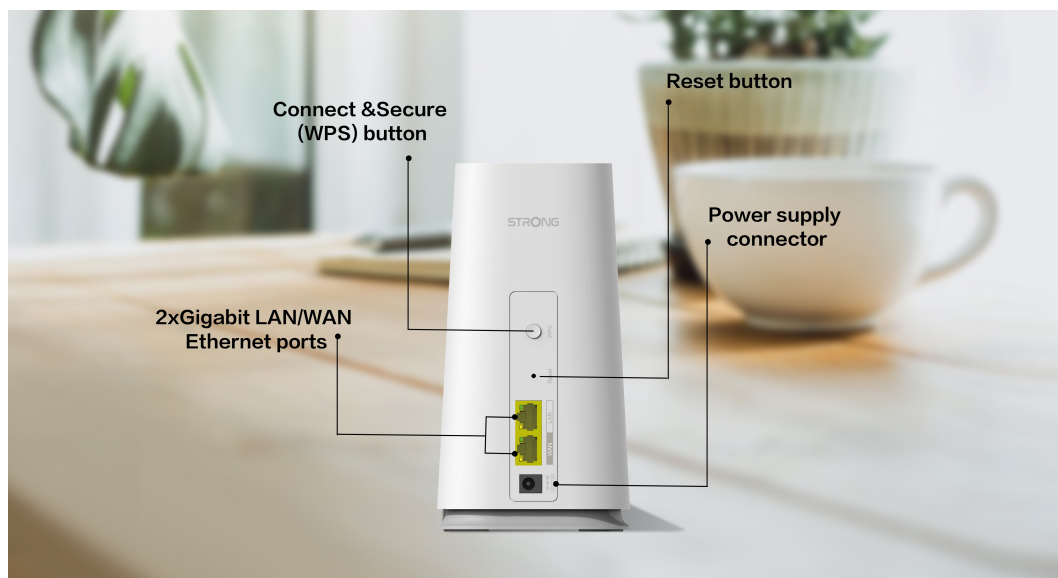

STRONG ATRIA WI-FI MESH HOME KIT 2100

Cena celkem:	2 074 Kč
	(bez DPH: 1 714 Kč)
Běžná cena:	2 282 Kč
Ušetříte:	207 Kč
Kód zboží:	NETSRG1028
Part No.:	MESHKIT2100
Záruka:	48 měs.
Stav:	Nové zboží

Popis

Strong ATRIA Wi-Fi Mesh Home Kit 2100

Sada Wi-Fi Mesh Home Kit 2100 využívá systém dvojice **dvoupásmových jednotek** (2,4 + 5 GHz) k dosažení bezproblémového celoplošného Wi-Fi pokrytí a **eliminaci slabé oblasti signálu**. Díky pokročilé **technologii Mesh** spolupracují jednotky na vytvoření jednotné sítě s jediným názvem sítě. Home Kit 2100 poskytuje rychlé a stabilní spojení rychlostí **až 2100 Mb/s** a spolupracuje s jakýmkoli standardním modemem nebo routerem. Tento systém je ideální pro pokrytí bezdrátovým signálem celé domácnosti (součástí balení jsou 2 jednotky).

Díky **inteligentnímu roamingu** se zařízení automaticky přepínají mezi jednotkami a poskytují tak stále silný signál v rámci jimi pokrývaného prostoru. Dvojice zařízení pokrývá Wi-Fi signálem plochu **až 200 m²** a pokud to nestačí, můžete přidat **až 4 další jednotky Home 2100 Add-on** pro pokrytí až 600 m².