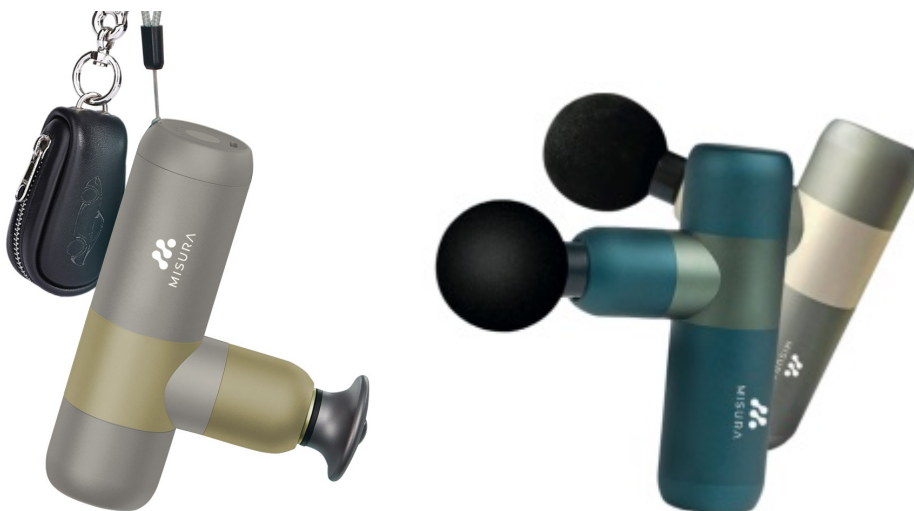

MISURA MB4 BÉŽOVO-ZLATÁ

Cena celkem:	2 597 Kč (bez DPH: 2 147 Kč)
Běžná cena:	2 857 Kč
Ušetříte:	260 Kč
Kód zboží:	POZMIS1003
Part No.:	P21MB4GO
Záruka:	24 měs.
Stav:	Nové zboží

Popis

MISURA MB4

Ruční masážní pistole MISURA MB4 je určena pro uvolnění svalů a jejich relaxaci po sportovním výkonu, cvičení nebo dlouhém sezení v kanceláři. Dopřejte si kvalitní péči o vaše záda, ramena či šíji jednoduše v pohodlí domova. Toto zařízení disponuje **4 masážními hlavicemi**, které stimulují svalovou tkáň tlakovými pulsy. V důsledku toho pomáhá uvolnit svaly, zlepšuje krevní oběh a zrychluje regeneraci. Díky tomu snižuje také svalovou tenzi a bolest. Masážní přístroj **MISURA MB4** je výsledkem práce fyzioterapeutů, odborníků na svaly a profesionálních sportovců, aby bylo docíleno co nejefektivnějších výsledků formou domácí regenerace. Je vhodný **pro všechny věkové skupiny, příležitostné sportovce i pravidelné milovníky pohybu.**

Hlavní přednosti masážní pistole MISURA MB4

- Posiluje ohebnost svalů
- Urychluje regeneraci a růst svalů
- Snižuje obsah kyseliny mléčné těle, která se tvoří při posilování a zátěži
- Zlepšuje průtok krve

Ruční masážní zařízení aplikuje koncentrované **tlakové pulsy** hluboko do svalové tkáně. Tyto pulsy eliminují svalové uzly, pomáhají **uvolnit svaly**, zlepšovat krevní oběh a zvyšovat rozsah pohybu. Správné použití masážní pistole může rychle zkrátit dobu regenerace po výkonu a zároveň snížit napětí a případnou bolest svalů. Na výběr je ze **čtyř rychlostních stupňů** v rozsahu **1200 až 2800 úderů za minutu**. O napájení se stará vestavěná dobíjecí baterie s celkovou kapacitou 2000 mAh, která zajistí **až 4 hodiny provozu**. Aby se zabránilo příliš dlouhé době masáže jedné části těla, funkce **Smart Shutdown** automaticky vypne zařízení po 10 minutách používání. Zajistí potěší také možnost využít zařízení jako **powerbanku** k dobíjení mobilních telefonů či tabletů. Nabíjení je realizováno skrze konektor **USB typu C**.