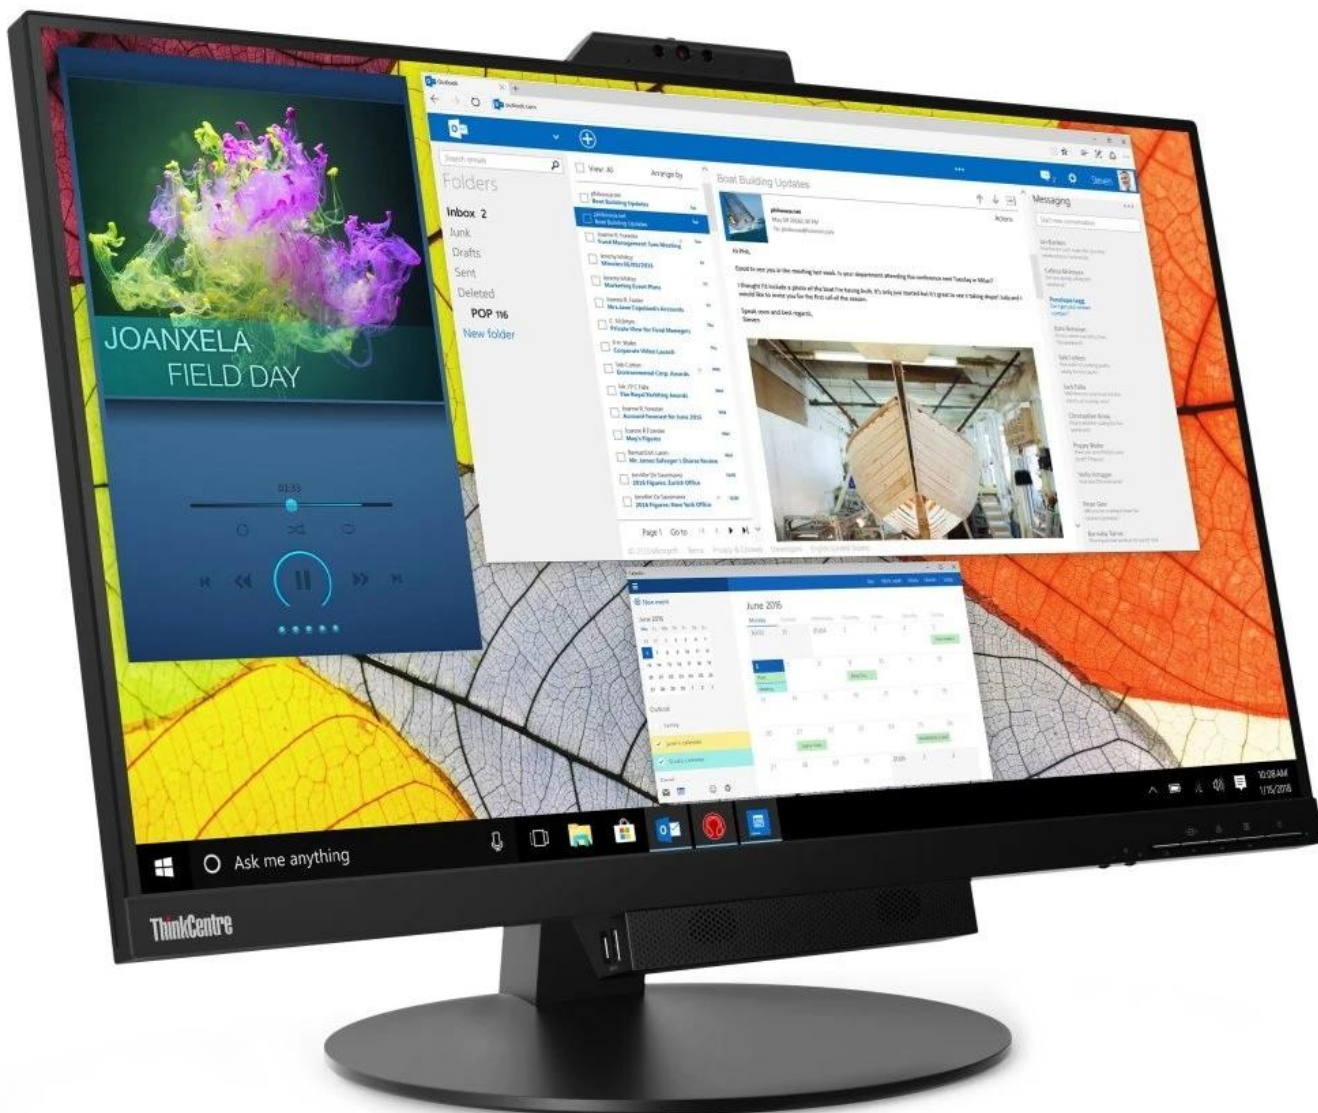

Lenovo ThinkCentre Tiny-In-One - QHD displej pro práci i zábavu

LED monitor Lenovo ThinkCentre Tiny-In-One je navržen pro každodenní kancelářský život, ale zvládne také multimediální zábavu. Tento model je vybaven **27palcovým displejem**, který přehledně zobrazí tabulky, dokumenty, PC aplikace nebo internetové stránky. Díky **QHD rozlišení** produkuje ostrý obraz, který je svou kvalitou všestranný a vhodný pro práci i zábavu. **IPS panel** se širokými pozorovacími úhly podporuje komfortní sledování i při pohledu ze stran. K dispozici je **dvojice portů USB 3.1 Gen1** pro připojení nejdůležitějších periférií.

Lenovo ThinkCentre Tiny-In-One

LED monitor o úhlopříčce **27"** nabízí rozlišení **2560 x 1440** obrazových bodů, kontrastní poměr **1000:1**, dobu odezvy **4 ms** a jas **350 cd/m²**. Příjemné jsou též pozorovací úhly **178° horizontálně i vertikálně**. K dispozici jsou **dva porty USB 3.1 Gen1** pro připojení periférií. Ozvučení poskytuje **dvojice reproduktorů** s celkovým výkonem 4 W. Pro videokonference je připravena **RGB IR webkamera** se dvěma mikrofony a podporou Windows Hello. Potěší také výškově nastavitelný stojan a funkce **Pivot**, která umožňuje otočení obrazovky o 90°. Předností je možnost umístění počítače Lenovo ThinkCentre Tiny, ThinkStation Tiny, nebo ThinkCentre Nano do speciálního slotu na zadní straně monitoru.

Součástí monitoru je integrovaný 3 v 1 kabel pro napájení, USB a DisplayPort.

ZÁKLADNÍ SPECIFIKACE

Typ panelu: IPS

Úhlopříčka: 27"

Poměr stran: 16:9

Rozlišení: 2560 x 1440

Kontrastní poměr: 1000:1

Doba odezvy: 4 ms