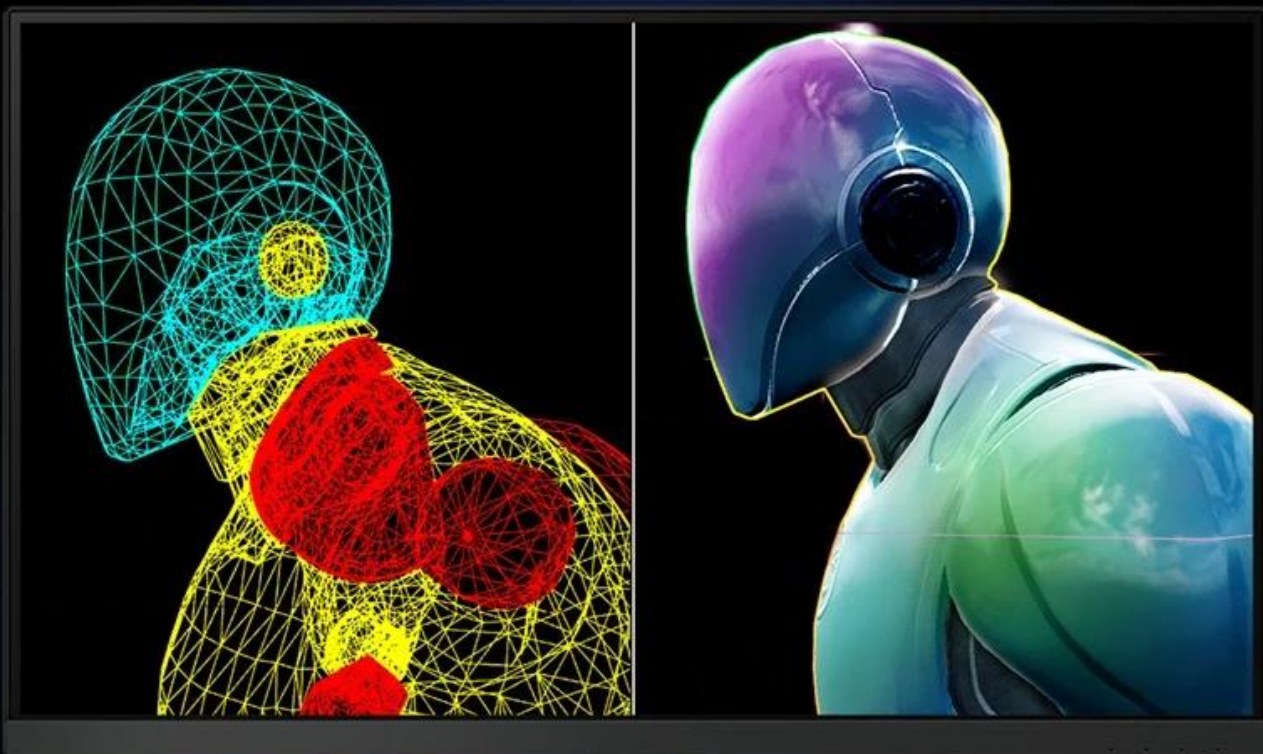

Popis

Když inspirace ožívá, je tu monitor BenQ DesignVue PD2705U

Špičkový monitor BenQ DesignVue PD2705U určen pro kreativní jedince a vizuálně náročné projekty. Nabízí **pokrytí 99 % sRGB** barevné palety pro přesné zobrazení a velký displej s **úhlopříčkou 27"**, na kterém přehledně zobrazíte veškerý obsah v ultra jemném **4K rozlišení**.

Díky přítomnosti **různých barevných režimů** uvidíte ty detaily, které zrovna potřebujete. Zaměřte se na jas, kontrast obrazu v tmavém prostředí, expozici ve světlých scénách či **animacích**. Také můžete tvořit a sledovat technické nákresy v režimu **CAD/CAM** nebo porovnávat dva grafické návrhy v režimu **DualView**.

M-book mode

Color LCD.icc

Součástí monitoru je **ovladač Hotkey Puck G2** pro rychlé přepínání vstupního signálu nebo režimů, aniž byste museli zdlouhavě vstupovat do menu. **Konektor USB-C** představuje vysokorychlostní rozhraní pro přenos videa, dat a napájení připojených zařízení až do 65 W. Součástí jsou rovněž zabudované reproduktory, které umožní ozvučení multimediálního obsahu.

AQCOLOR[®]
Colors You Can Trust

Industry STANDARD

Displaying DETAILS

Accuracy GUARANTEE

BenQ DesignVue PD2705U

Monitor s úhlopříčkou **27"** a rozlišením **3840 × 2160** bodů nabízí pokrytí 99% sRGB barevné palety. Disponuje kontrastním poměrem **1200 : 1**, dobou odezvy **5 ms** a jasem **250 cd/m²**. Pohodlné sledování zajišťují široké pozorovací úhly **178° horizontálně i vertikálně**. Předností je také možnost nastavení optimální orientace monitoru díky funkci **Pivot** a integrovaný **USB hub**. K dispozici jsou také dva porty **USB typu C**, z nichž jeden kromě vysokorychlostního přenosu videa a dat umožňuje napájení připojených zařízení až do 65 W. Ozvučení zajišťují **stereo reproduktory** s celkovým výkonem **5 W**.