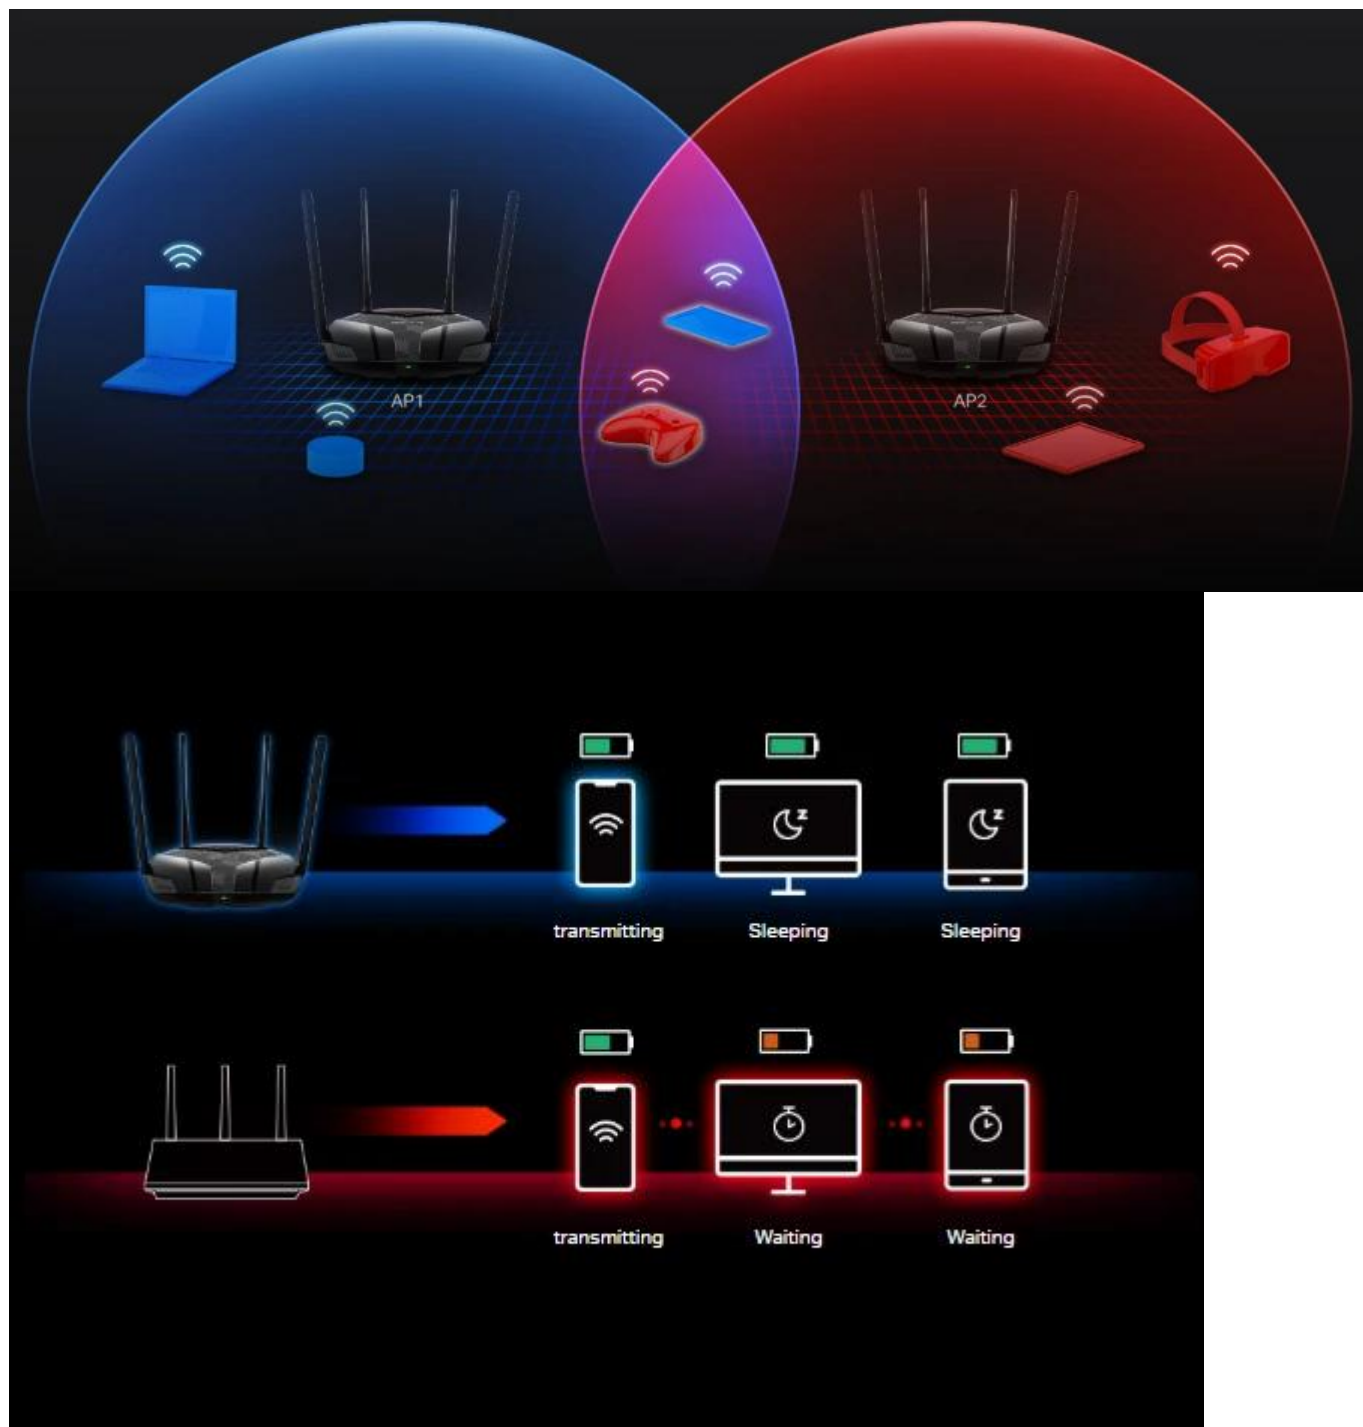

Méně Wi-Fi rušení

BSS Color označuje datové rámce z různých přístupových bodů, což pomáhá minimalizovat rušení signálu od vašich sousedů a zlepšit efektivitu přenosu.

Ekologické úspory energie

Target Wake Time snižuje spotřebu energie vašich mobilních a IoT zařízení během přenosů dat a prodlužuje výdrž baterie.

Smart Connect kombinuje dvě pásma v jedno

Vybavený Wi-Fi 6 nové generace jsou obě pásma 5 GHz i 2,4 GHz upgradována na nejnovější generaci. Smart Connect kombinuje pásma 2,4 GHz a 5 GHz do jediného Wi-Fi SSID a pomáhá vašim zařízením inteligentně vybrat nejlepší dostupné pásmo s silnějším signálem a rychlejší rychlostí. Tím zajišťuje, že vaše zařízení vždy běží optimálně, když se pohybujete po domě.