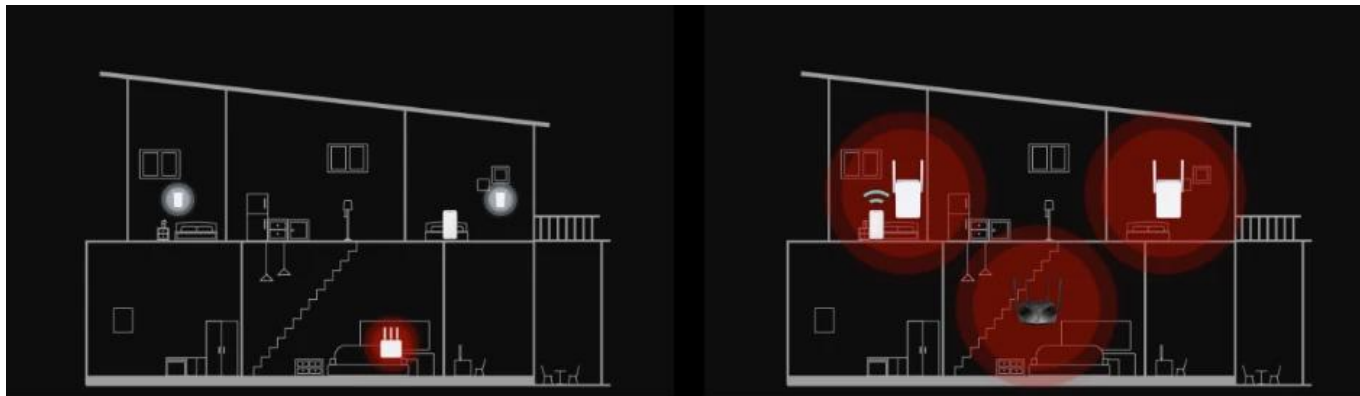

The diagram is divided into two main sections. The top section compares Wi-Fi 5 OFDM and Wi-Fi 6 OFDMA. On the left, under 'Wi-Fi 5 OFDM', a router icon is shown with three trucks (representing data streams) waiting in a line to use the full channel bandwidth. Below it, text states: 'Wastes bandwidth - Uses full channel bandwidth to transmit data for only one device at a time'. On the right, under 'Wi-Fi 6 OFDMA', a router icon is shown with three trucks moving simultaneously in different directions, representing simultaneous transmissions. Below it, text states: 'Makes full use of your bandwidth - Allows simultaneous data transmissions to and from several devices sharing one band'. The bottom section is titled 'Improves Network Efficiency with MU-MIMO'. On the left, 'Without MU-MIMO', a router is shown with a single beam of light reaching one device, while other devices (laptop, phone, game controller) are shown with dashed lines and text indicating they are forced to wait. Below it, text states: 'Serves only one device at a time while all other devices that rely on that connection are forced to wait'. On the right, 'With MU-MIMO', a router is shown with multiple beams of light reaching multiple devices simultaneously. Below it, text states: 'Transfers data streams to more devices simultaneously, improving overall network efficiency'.

Ponořte svůj domov do Wi-Fi

Čtyři výkonné vysokovýkonné antény vybavené pokročilou bezdrátovou technologií poskytují silné signály v celém vašem domově. Beamforming detekuje vaše připojená zařízení a koncentruje sílu bezdrátového signálu směrem k nim, čímž činí vaše připojení stabilnějšími.

Pokryjte celý domov pomocí EasyMesh

MR70X je kompatibilní s EasyMesh, což vám umožňuje nastavit mesh síť pro celý domov s jedním názvem Wi-Fi a heslem s jakýmkoli dalšími přístupovými body podporujícími EasyMesh od různých výrobců. Užívejte si flexibilní, škálovatelnou a bezproblémovou mesh Wi-Fi v celém domově!