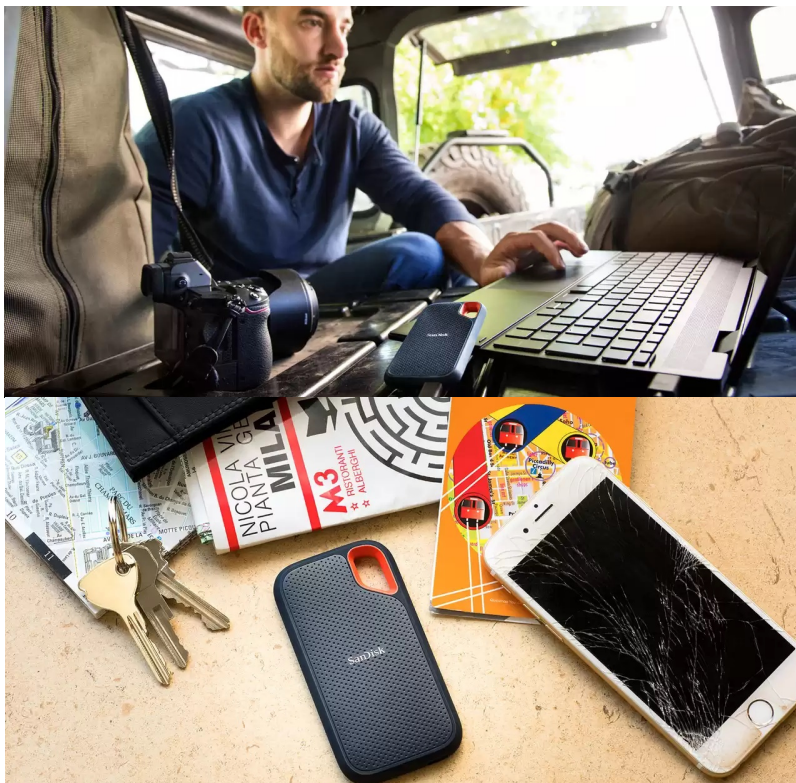

Popis**SanDisk Extreme Portable V2 - pro život i data v pohybu**

Externí SSD disk SanDisk Extreme Portable V2 je ideální volbou pro všechny, kteří preferují život v pohybu a svá data chtějí mít vždy po ruce. Vynikají dokonalým spojením odolnosti a vysoké přenosové rychlosti dat. **Úložiště s kapacitou 500 GB** představuje dostatečnou kapacitu pro vaše data, tvůrčí činnost a další projekty nebo multimediální obsah.

Tento rychlík **SanDisk Extreme Portable V2** se chlubí i precizně odvedenou **konstrukcí a silikonovým pouzdem**, což zajišťuje pevnost a odolnost proti pádu z výšky až 2 metry a krytí **IP55** poskytuje **ochranu vůči vodě a prachu**. O poškození při přenášení, fotografování a jiných aktivitách v terénu nemusíte mít strach z poškození. Na cestách můžete disk **SanDisk Extreme Portable V2** také připevnit k opasku nebo batohu pomocí poutka. Uložená data budou v bezpečí také díky heslu s **256bitovým AES šifrováním**.

SanDisk Extreme Portable V2 500 GB

Externí SSD disk s kapacitou **500 GB** a rychlostí čtení **až 1050 MB/s** je ideálním vysokorychlostním úložištěm pro snímky, videa a zvukové soubory s vysokým rozlišením. Disk je odolný vůči nárazům, vibracím a díky krytí **IP55** také proti prachu či rozlití vody. Disk je možné zabezpečit **heslem s 256bitovým AES šifrováním**. Připojení je realizováno skrze rozhraní **USB-C 3.2 Gen2**.