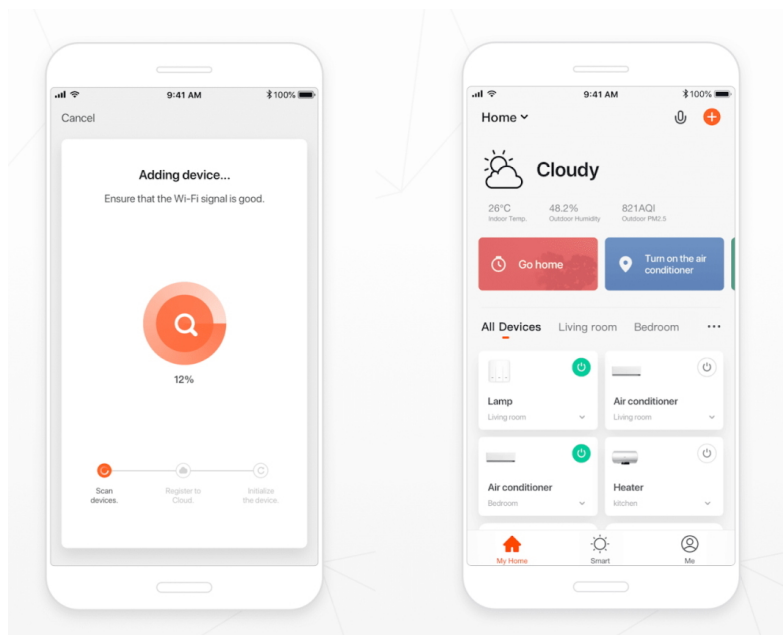

IMMAX NEO E27 9W RGB+CCT

Cena celkem:	194 Kč
	(bez DPH: 161 Kč)
Běžná cena:	214 Kč
Ušetříte:	19 Kč
Kód zboží:	OSVIMM1135
Part No.:	07712L
Záruka:	24 měs.
Stav:	Nové zboží

Popis

IMMAX NEO E27 9 W RGB+CCT

Chytrá, **stmívatelná**, barevná LED žárovka umožňuje **nastavení barvy a jasu** světla dle aktuální potřeby. Kromě **RGB** barevné škály je možné měnit také teplotu světla od teplé až po studenou bílou. Žárovka je založena na bezpečné a spolehlivé bezdrátové komunikaci **Wi-Fi**. Samozřejmostí je kompatibilita se systémy iOS či Android a hlasovým ovládáním přes Amazon Alexu, Google Assistant nebo Apple Siri.

ZÁKLADNÍ SPECIFIKACE

Patice: E27

Příkon: 9 W

Svítilivost: 806 lm

Barva světla: RGB + teplá-studená bílá

Barevná teplota: 2700-6500 K

Stmívání: ano

Životnost: 25000 hodin

Vstupní napětí: 230 V AC

Úhel světelného paprsku: 240°

Barva: bílá

Energetická třída (EEI): F

TuyaSmart:

[Aplikace pro Android](#)

[Aplikace pro iOS](#)
