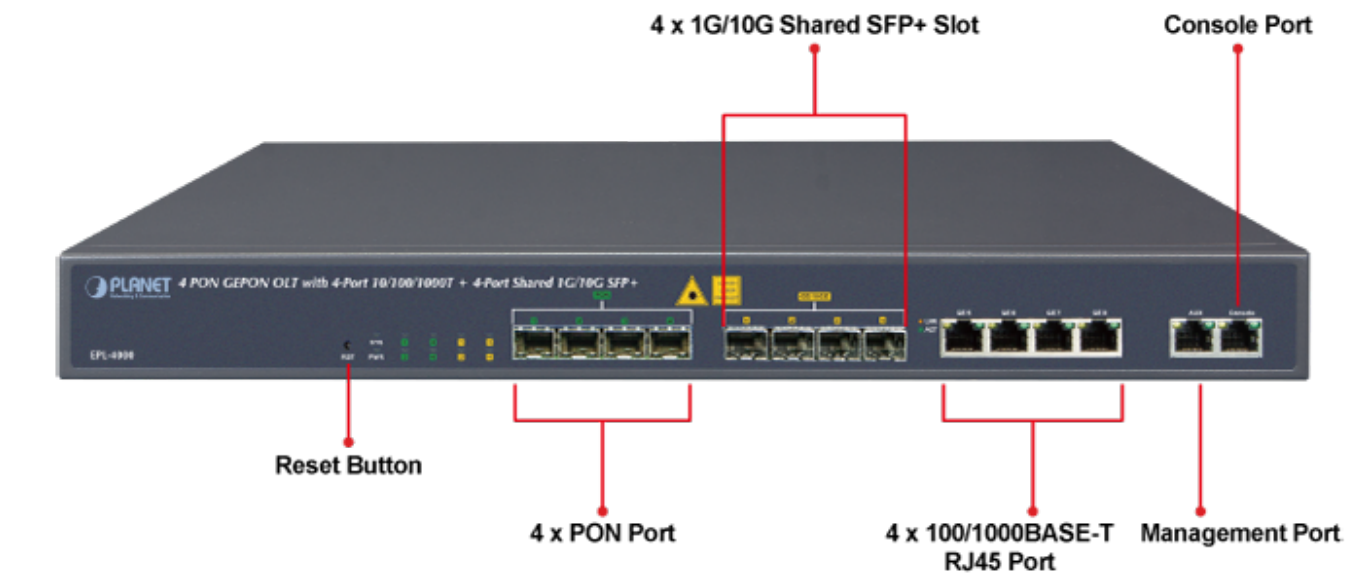

PLANET EPL-4000

Cena celkem:	25 263 Kč (bez DPH: 20 878 Kč)
Běžná cena:	27 789 Kč
Ušetříte:	2 526 Kč
Kód zboží:	NETPLA2349
Part No.:	EPL-4000
Záruka:	26 měs.
Stav:	Nové zboží

Popis

PLANET EPL-4000

GEAPON OLT (Optical Line Terminal) **centrální jednotka pro výstavbu GEAPON sítě**. Zařízení poskytuje vysoce efektivní řešení, pohodlnou správu, vysokou šířku pásma (1,25 Gbps pro upstream i downstream), pokrytí na velké vzdálenosti (až 20 km mezi uzly) a flexibilitu. Jedná se o spolehlivou a nákladově efektivní přístupovou technologii pro aplikace služeb "triple-play".

4x GEAPON port (1,25 Gbps v každém směru, Optical Split Ratio 1:64, dosah až 20 km, TX: 1490 nm, RX: 1310 nm, SC/PC, 9/125 μm, SM), **4x 1/10G Base-X SFP+**, **4x 100/1000Base-T RJ-45**, 2x RJ-45 (management + konzole), podpora VLAN, Link Aggregation, Spanning Tree Protocol, IGMP Snooping, ACL, QoS, dynamického přidělování šířky pásma (DBA), L3 a EMS Utility.

ZÁKLADNÍ SPECIFIKACE

Porty: 4x GEAPON, 4x 1/10G Base-X SFP+, 4x 100/1000 Base-T RJ-45, 2x RJ-45 (management + konzole)

Napájení: interní zdroj, AC 100-240 V, příkon do 30 W

Provozní teplota: -10 až +55 °C

Rozměry: 442 x 200 x 43 mm

Hmotnost: 2,82 kg

Fiber To The Home (FTTH) Application

IP Surveillance System Application for Campus