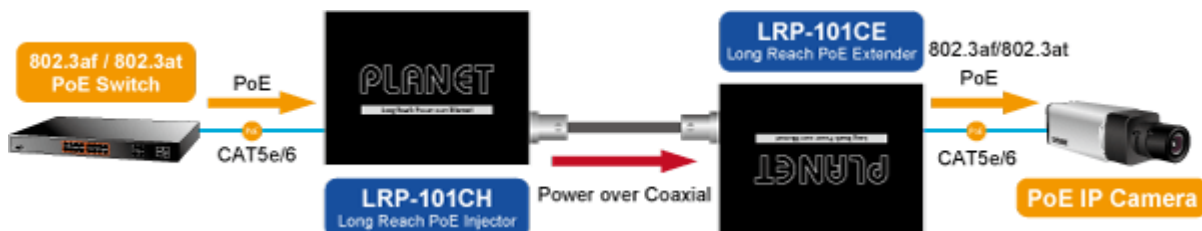

Možné způsoby použití: