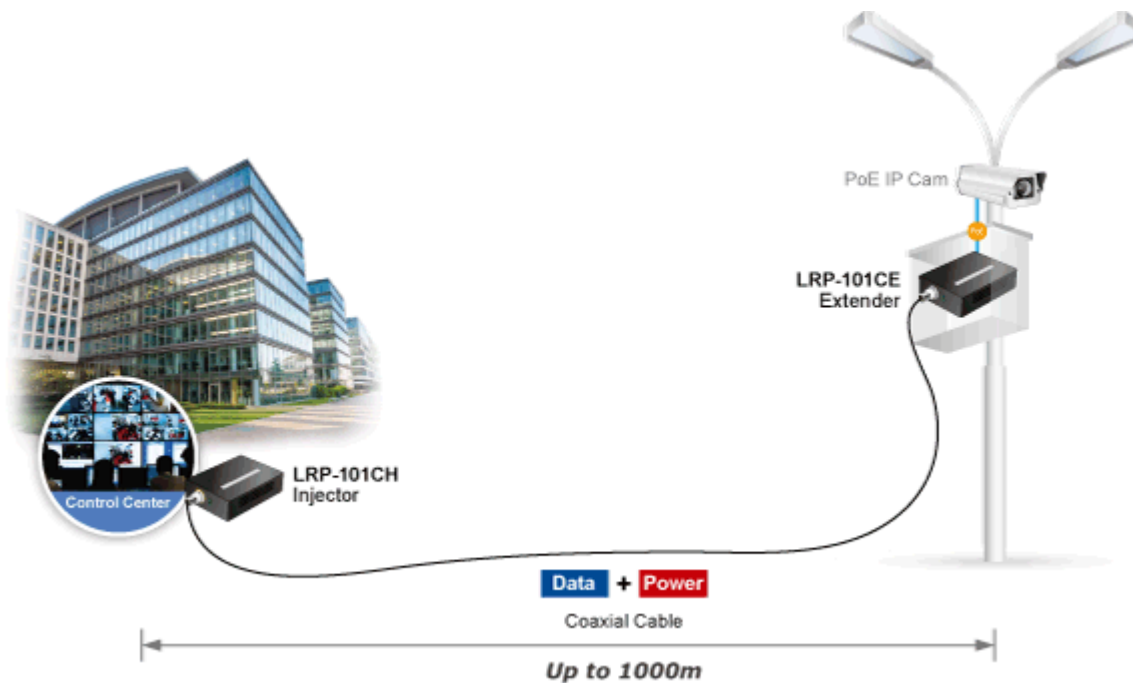

- Šifrování AES-128
- Kmitočtové spektrum 2-28 MHz

Fyzické vlastnosti:

Porty: 1x RJ-45 10/100Base-TX s PoE vstupem 802.3af/at, 1x BNC konektor

Provedení: na zeď, DIN lišta (vyžaduje držák, není součástí balení)

Napájení: PoE 802.3af/at DC 48-56 V nebo adaptérem DC 48-56 V (není součástí balení)

Ochrana: ESD (do 4 kV DC) + EFT (do 2 kV)

Provozní teplota: -20 až +70 °C, vlhkost 5-95 %

Rozměry: 94 x 70 x 26 mm

Hmotnost: 200 g

PoE funkce:

Celkový napájecí výkon: IEEE 802.3at, IEEE 802.3af

Počet injektorů: 1x až 30 W

Typ napájení: End-span, Mid-span

Typická aplikace: