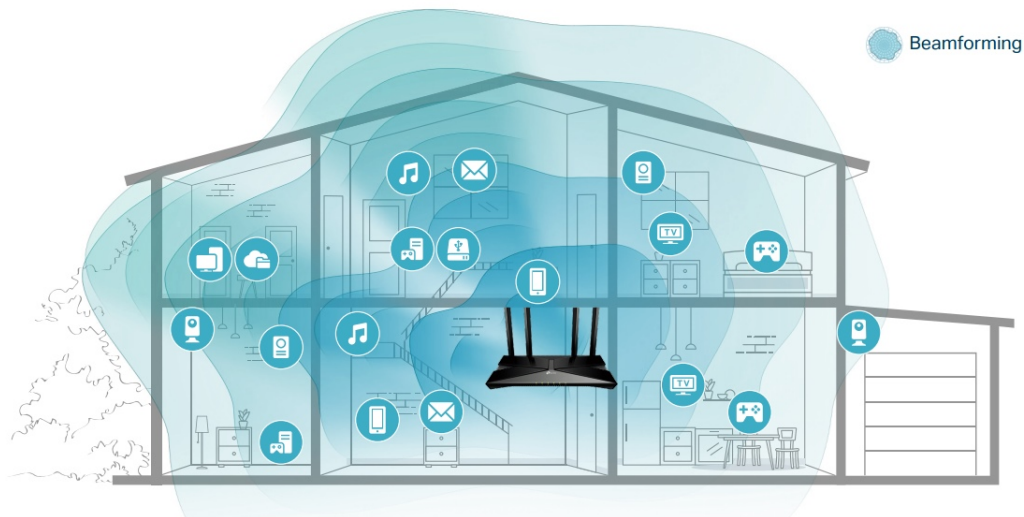

- **Gigabitová Wi-Fi síť pro streamování v rozlišení 8K** - 5400 Mbit/s WiFi síť s podporou 4x4 HT160 pro rychlejší prohlížení webových stránek, streamování a stahování, a to vše současně.
- **Připojte více zařízení** - Router podporuje technologie MU-MIMO a OFDMA, které snižují zahlcení sítě a čtyřnásobně zvyšují průměrnou propustnost.
- **Širší pokrytí** - 6 antén a technologie Beamforming zajišťují rozsáhlé pokrytí.
- **Lepší odvětrávání, méně tepla** - Díky vylepšeným ventilačním otvorům může celý router pracovat na plný výkon.
- **Snadné nastavení** - Pomocí aplikace Tether dokončete aktualizaci vaší sítě během několika minut.

### Beamforming

Technologie Beamforming (tvarování paprsků) a 6 antén s vysokým ziskem se spojí a vytvoří silný a spolehlivý Wi-Fi signál v celé domácnosti, poskytují hladké a stabilní připojení pro každého klienta.