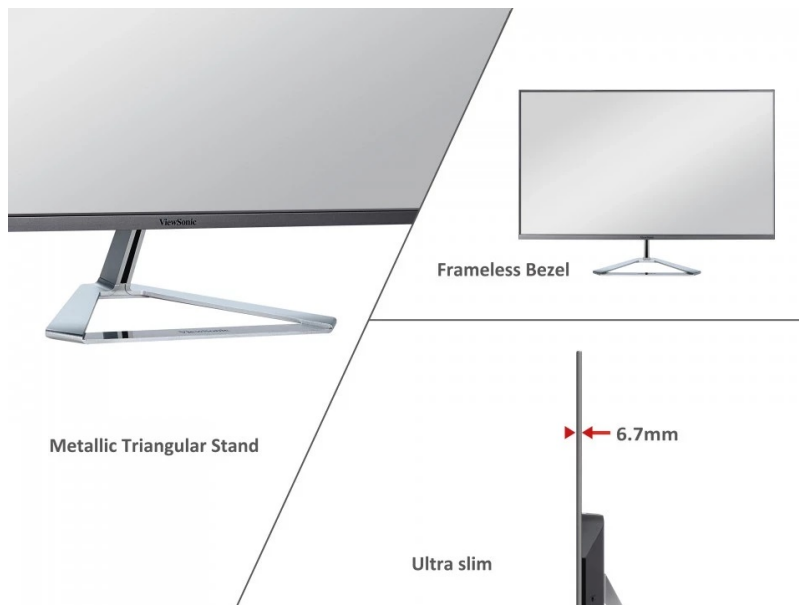

LED monitor ViewSonic VX3276-MHD-3 ve stylovém designu a tenkém provedení, který vám zprostředkuje obraz na ploše **31.5"** a doplní vaše pracovní nebo multimediální PC centrum. **Technologie SuperClear IPS** podporuje pestré barvy a široké pozorovací úhly pro komfortní sledování obsahu ze stran.

ViewSonic VX3276-MHD-3

LED monitor s úhlopříčkou **31,5"** a Full HD rozlišením 1920 x 1080 obrazových bodů. Disponuje jasnem **250 cd/m²** a dobou odezvy **4 ms**. Kontrastní poměr činí **1200:1**. Použitím technologie **IPS** je dosaženo širokých pozorovacích úhlů **178° horizontálně i vertikálně**. O zvuk se starají **stereo reproduktory** s celkovým výkonem **4 W**. Monitor je vybaven **VESA** uchycením.

Součástí balení je HDMI kabel.

ZÁKLADNÍ SPECIFIKACE

Typ panelu: IPS

Úhlopříčka: 31,5"

Poměr stran: 16:9

Rozlišení: 1920 x 1080

Kontrastní poměr: 1200:1

Doba odezvy: 4 ms

Rozhraní: 1x HDMI, 1x VGA, 1x DisplayPort, 1x audio vstup, 1x sluchátkový výstup

Barva: stříbrná - černá