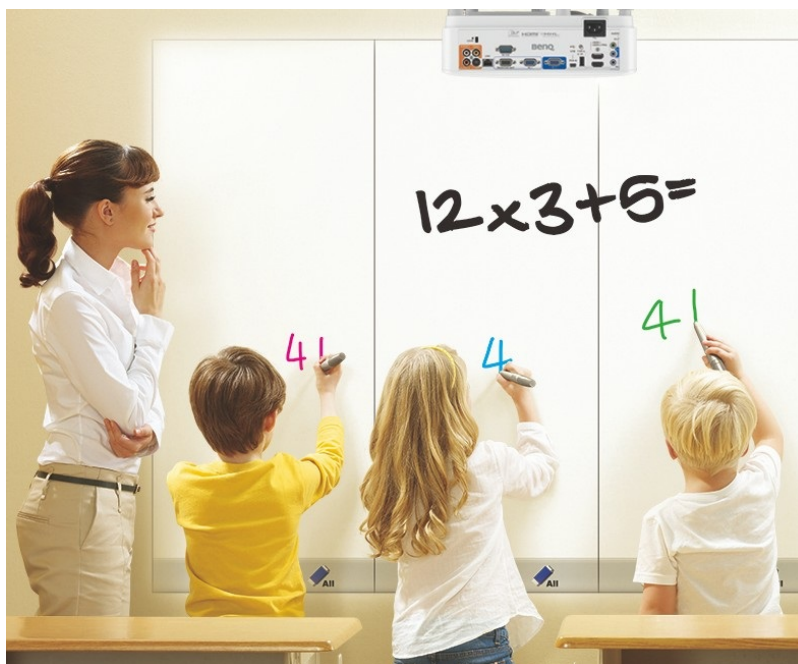

**Projektor BenQ MW826STH** představuje optimální volbu pro každodenní prezentace. Disponuje **3500 ANSI lumenů** a poskytuje ostrý obraz pro komfortní čtení textů ve firemním prostředí i v přednáškových místnostech při zapnutém osvětlení. Je vhodný pro prezentaci čísel, textů nebo tabulek, uplatní se nejenom v podnikové sféře, ale také vzdělávání a při interaktivní výuce.

**Konstrukce s protiprachovým senzorem** zajišťuje ochranu DLP čipu a tím zamezuje degradaci obrazu způsobenou usazováním prachu a podporuje dlouhou životnost a trvalou kvalitu barev. **Projektor BenQ MW826STH** s ultra krátkou projekční vzdáleností nabízí **ostrý obraz o velikosti až 120 palců** bez rušivých odlesků a stínů a je navržen pro všestranné umístění ve třídě a učebně. Podpora **modulu PointWrite** udělá z každého povrchu prostor pro efektivní spolupráci.