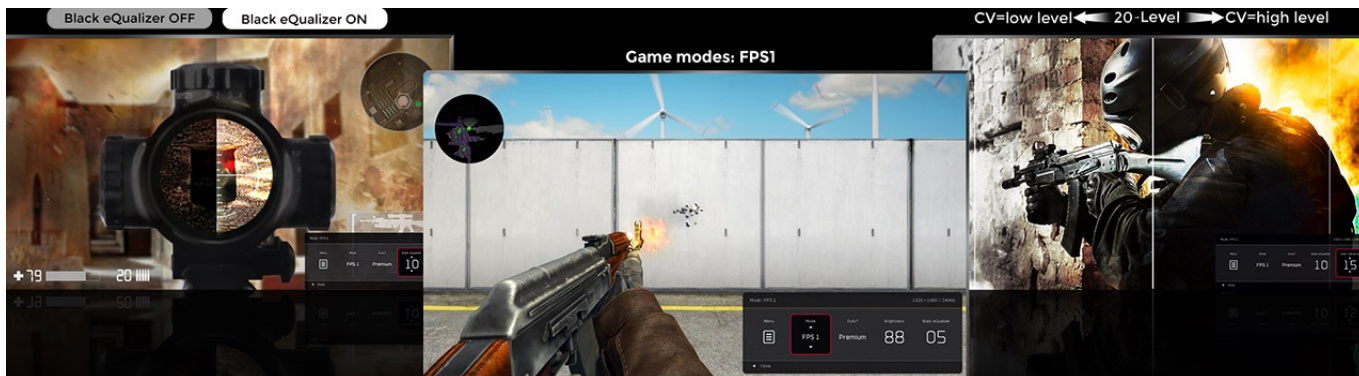

Popis

ZOWIE by BenQ XL2540K - nemilosrdně se prosadí na herní scéně

Herní monitor **ZOWIE by BenQ XL2540K** vás během okamžiku dostane do světa pokročilého gamingu a multimédií. Zprostředkuje vám ostrý obraz ve **Full HD** kvalitě a s mimořádnou plynulostí díky **240Hz obnovovací frekvenci** a **1ms době odezvy**. To oceníte především při hraní akčních her, stříleček nebo dynamických filmových sekvencích.

Menší základna poskytuje více prostoru na stole, přesto poskytuje monitoru vysokou stabilitu a hráčům více možností pro umístění periferií. Každý hráč má vlastní požadavky na komfort. I proto monitor **ZOWIE by BenQ XL2540K** umožňuje flexibilní nastavení výšky a úhlu. Vlastní nastavení parametrů a **videoprofilů** můžete snadno uložit a sdílet se spoluhráči nebo svými fanoušky skrze jednoduché uživatelské rozhraní.

Součástí balení DisplayPort kabel.

ZÁKLADNÍ SPECIFIKACE

Typ panelu: TN

Úhlopříčka: 24,5"

Poměr stran: 16 : 9

Rozlišení: 1920 × 1080 px

Kontrastní poměr: 1000 : 1

Doba odezvy: 1 ms

Rozhraní: 3× HDMI, 1× DisplayPort, 1× sluchátkový výstup

Barva: černá