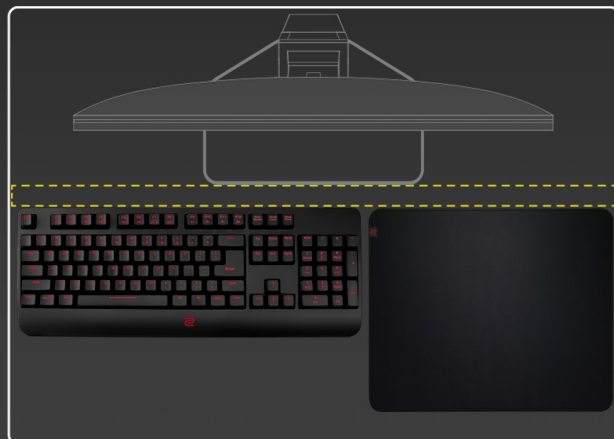

XL2540K

ZOWIE by BenQ XL2540K

Monitor s úhlopříčkou **24,5"** stvořený pro hry a zábavu. Full HD rozlišení **1920 × 1080** obrazových bodů, obnovovací frekvence **240 Hz**, technologie **FreeSync** a doba odezvy **1 ms** zaručí, že vám neunikne jediný detail. Použitá technologie **TN** nabízí pozorovací úhly 170° horizontálně a 160° vertikálně. Otočný podstavec, **výšková stavitelnost** a podpora režimu **Pivot** umožní optimální nastavení polohy. Exkluzivní technologie **Color Vibrance** umožňuje přidat požadovanou úroveň sytosti, která pomáhá odlišit malé cíle od pozadí a redukovat rozmazání. Monitor disponuje také speciálním režimem **Low Blue Light**, který šetří vaše oči tím, že redukuje vyzařování modrého světla. Stejně tak pomáhá technologie **Flicker Free**, která potlačuje blikání obrazovky a umožňuje vám tak hrát déle bez náročného zatížení očí.

Součástí balení DisplayPort kabel.

ZÁKLADNÍ SPECIFIKACE

Typ panelu: TN

Úhlopříčka: 24,5"

Poměr stran: 16 : 9

Rozlišení: 1920 × 1080 px

Kontrastní poměr: 1000 : 1

Doba odezvy: 1 ms

Rozhraní: 3× HDMI, 1× DisplayPort, 1× sluchátkový výstup

Barva: černá