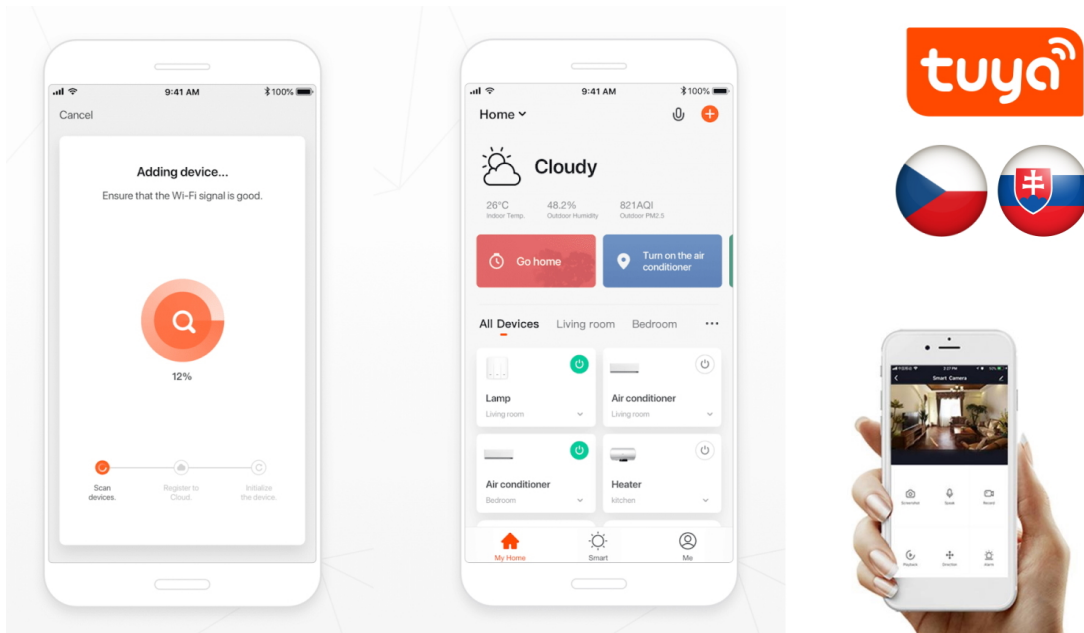

IMMAX NEO CANTO 12W BÍLÉ

Cena celkem:	1 569 Kč
	(bez DPH: 1 297 Kč)
Běžná cena:	1 726 Kč
Ušetříte:	157 Kč
Kód zboží:	OSVIMM1128
Part No.:	07072L-15
Záruka:	36 měs.
Stav:	Nové zboží

Popis

IMMAX NEO CANTO 12 W

LED stropní svítidlo pro chytrou domácnost v minimalistickém designu. Svítidlo lze propojit s chytrou bránou **IMMAX NEO** a ovládat tak celou síť domácích světelných zdrojů skrze dálkový ovladač či aplikaci v mobilním telefonu. Dálkový ovladač **Zigbee 3.0** je součástí balení.

ZÁKLADNÍ SPECIFIKACE

Příkon: 12 W

Světelný tok: 840 lm

Barevná teplota: 2700–6500 K

Index podání barev: >86

Stmívání: ano

Minimální životnost: 50000 hodin

Materiál: kov + plast

Vstupní napětí: AC 100–240 V

Rozměry: 150 × 150 × 100 mm

Barva: bílá