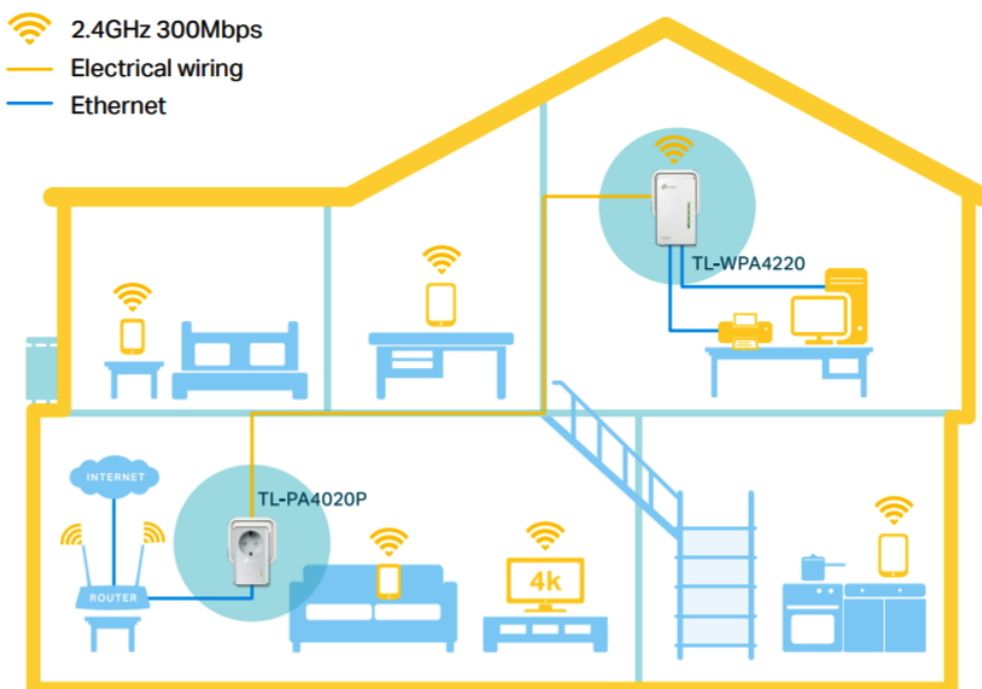

### TP-Link TL-WPA4226 Kit

Sada powerline adaptérů s **Wi-Fi** připojením a pokročilou technologií **HomePlug AV2** poskytuje uživatelům vysokorychlostní přenos dat rychlostí až **600 Mb/s** po elektrickém vedení (dosah 300 m), nebo až **300 Mb/s** přes Wi-Fi připojení. Streamujte v HD, hrajte online a stahujte velké soubory bez přerušení.

- **HomePlug AV2 standard** - vysokorychlostní přenos dat rychlostí až 600 Mb/s
- **Wi-Fi** - integrovaný přístupový bod standardu 802.11b/g/n (pouze v sekundární jednotce)
- **Plug and Play** - umožňuje jednoduché a rychlé nastavení během pár minut