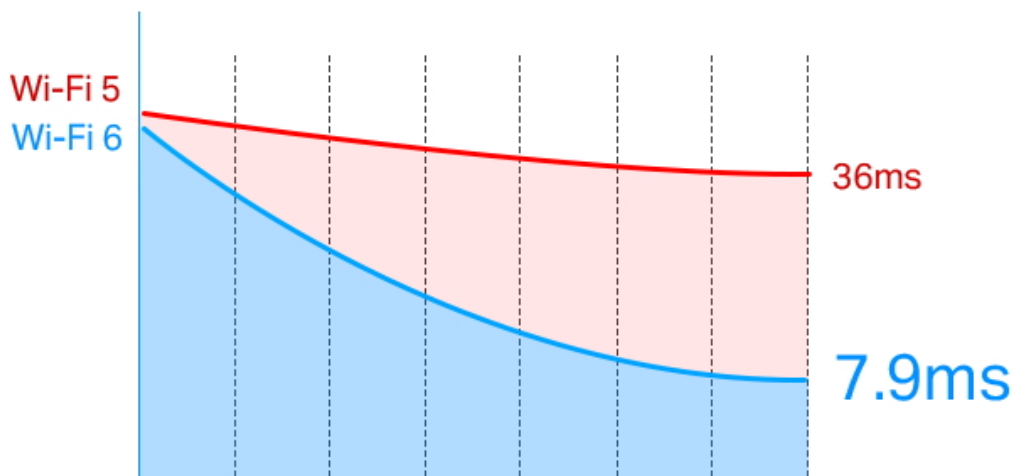

je VR, vyžadují vysoké rychlosti, které Wi-Fi 6 přináší - 3x rychlejší než Wi-Fi 5. Stačí jenom vložit Archer TX50E do vašeho PC pro plně pohlcující zážitky z VR.

Nikdy více žádné opoždění

Revoluční OFDMA snižuje latenci až o 75 %, aby poskytovala ultra-responsivní hraní, nepřerušované videochaty a plynulé živé vysílání.

Vysoce výkonné antény pro širší pokrytí

Dvě výkonné antény s vysokým ziskem zvyšující zisk výrazně rozšiřují stávající pokrytí Wi-Fi a nabízejí rychlý a plynulý online zážitek.