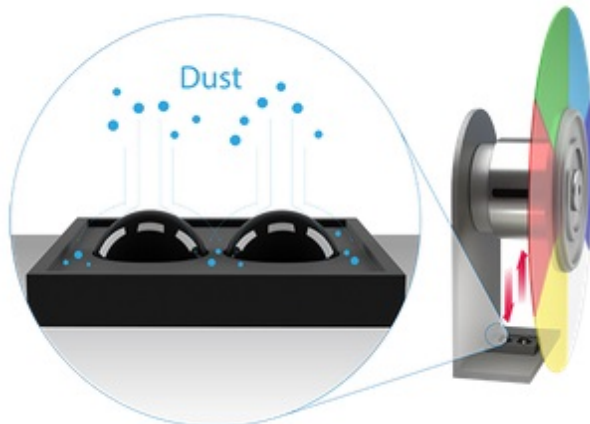

### BenQ MW809STH - DLP projektor pro moderní edukaci

**Výkonný projektor BenQ MW809STH**, se kterým skvěle vybavíte každou učebnu, školicí nebo zasedací místnost. Díky výkonu a všestranné **konektivě** odprezentujete všechny vaše projekty a myšlenky jasně a s přehledem. Připravte další poutavou hodinu a lekci pro své studenty. **WXGA rozlišení 1280 x 800 px** a vysoká svítivost **3600 ANSI lumenů** zprostředkuje **ostrý obraz, texty** a ideální jas pro komfortní sledování.

**Projektor BenQ MW809STH** podporuje stabilní a spolehlivý výkon. Pokročilé komponenty a senzory jsou navrženy tak, aby **zabraňovaly hromadění prachu**, díky čemuž je zajištěn bezproblémový chod projektoru, stálé barvy, a to i po delší době nepoužívání. V rámci výuky oceníte **podporu technologie PointWrite** s celou řadou interaktivních funkcí. Inovovaná **technologie SmartEco** přizpůsobuje jas, šetří energii a tím prodlužuje životnost lampy.

### BenQ MW809STH

DLP projektor vhodný do **interaktivních učeben**. Nabízí rozlišení **1280 x 800** obrazových bodů, svítivost **3600 ANSI** lumenů, kontrastní poměr **20 000:1** a dokáže vytvořit promítací plochu o velikosti až **120"**. Kromě nepřeberného množství portů jistě oceníte reproduktor s výkonem **10 W**.

#### ZÁKLADNÍ SPECIFIKACE

**Systém projekce:** DLP

**Rozlišení:** 1280 x 800 px

**Jas:** 3600 ANSI lumenů

**Kontrastní poměr:** 20000:1

**Rozhraní:** 2x VGA vstup, 1x VGA výstup, 2x HDMI, 1x RS-232, 1x USB typ A, 1x mini USB typ B, 2x audio vstup, 1x audio výstup