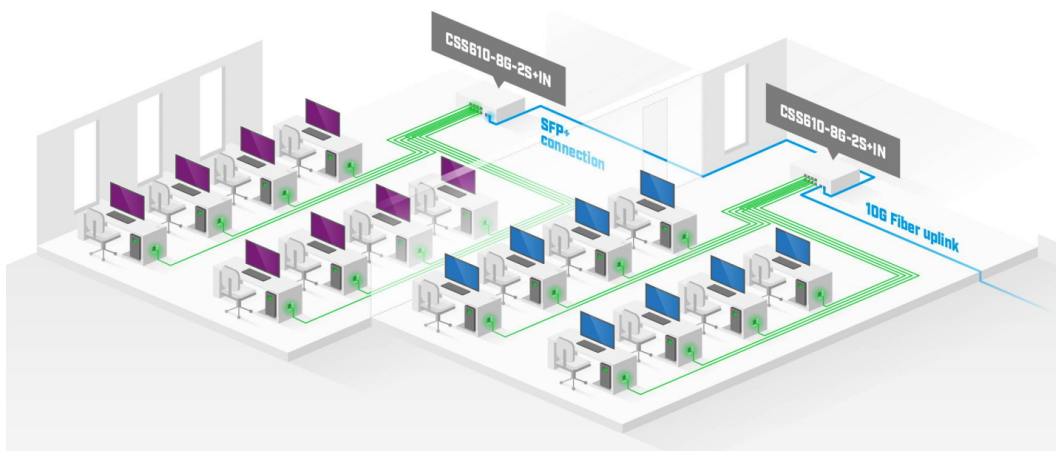

### MikroTik CSS610-8G-2S+IN

Cloud Smart Switch s **osmi GbE porty a dvěma 10G SFP+ sloty**. Největší předností je podpora **10Gbps rozhraní** a jednoduché rozhraní **SwOS**.

Ideální řešení jak pro poskytovatele internetu, tak i pro firmy. V případě přivedení optické trasy je switch vybaven dvěma **SFP+ sloty** pro optické moduly. Cloud Smart Switch nabízí možnost uchycení do 1U racku.

- PoE vstup
- Port-to-port směrování
- MAC filtrování
- VLAN konfigurace
- Traffic mirroring
- Broadcast storm control

Součástí Cloud Smart Switch je **operační systém SwOS**. V balení jsou L profily pro uchycení do racku a napájecí adaptér.

## ZÁKLADNÍ SPECIFIKACE

**Porty:** 8× GbE RJ-45, 2× SFP+

**Kapacita switche:** 56 Gbps (28 Gbps Non-Blocking propustnost)

**Rychlost směrování:** 41,7 Mpps

**Operační systém:** SwOS

**Napájení:** externí adaptér DC 12-57 V nebo pasivní PoE (12-57 V)