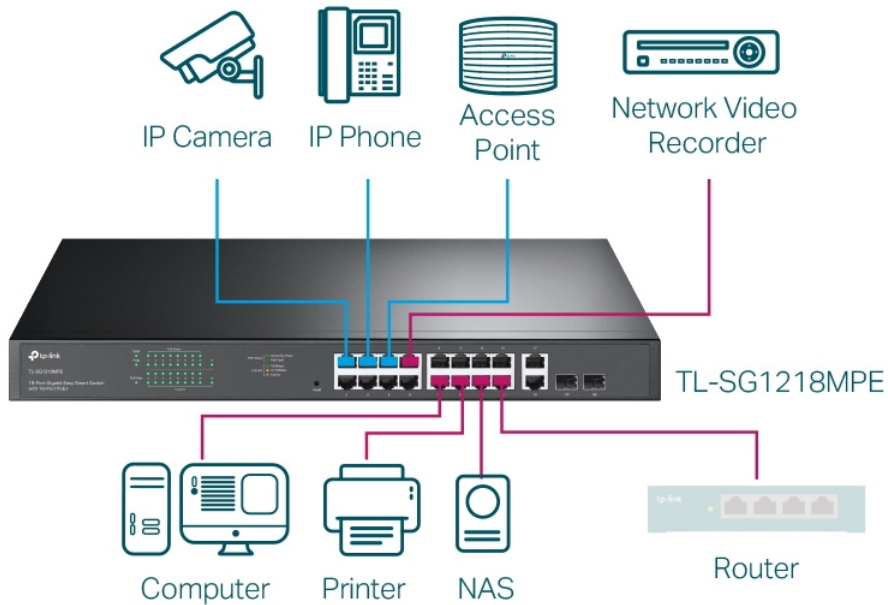

## ZÁKLADNÍ SPECIFIKACE

**Počet portů:** 16x GbE RJ-45, 2x kombo port RJ-45/SFP slot

**PoE:** ano, až 30 W/port, celkový výkon 250 W

**Kapacita switche:** 36 Gbps

**Rychlost směrování:** 26,78 Mpps

**Rozměry:** 440 x 180 x 44 mm

# TP-Link Easy Smart Switch Plug and Play

- 1 Plug In
- 2 Connect Devices

- 3 Enjoy
-