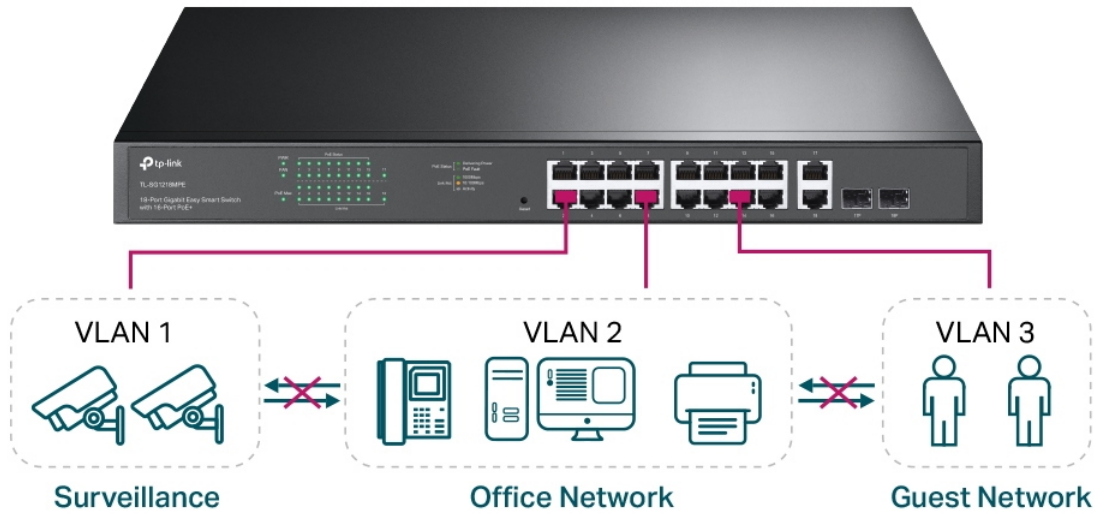

- PoE+ napájení (802.3af/at) s příkonem až 30 W na port
- Celkový napájecí výkon až 250 W
- Správa přes web management nebo Easy Smart Configuration Utility
- Inteligentní správa napájení
- Ideální pro menší kamerové (dohledové) systémy
- Podpora IGMP Snooping, QoS a VLAN

## ZÁKLADNÍ SPECIFIKACE

**Počet portů:** 16x GbE RJ-45, 2x kombo port RJ-45/SFP slot

**PoE:** ano, až 30 W/port, celkový výkon 250 W

**Kapacita switche:** 36 Gbps

**Rychlost směrování:** 26,78 Mpps

**Rozměry:** 440 x 180 x 44 mm

# TP-Link Easy Smart Switch Plug and Play

- 1 Plug In
- 2 Connect Devices

- 3 Enjoy
-

# Advanced Network Features

VLAN for simplified management, enhanced security and better experience

**Easy Management**  
Monitor and manage the network via Web UI or Utility

**QoS**  
Smooth traffic for latency sensitive applications