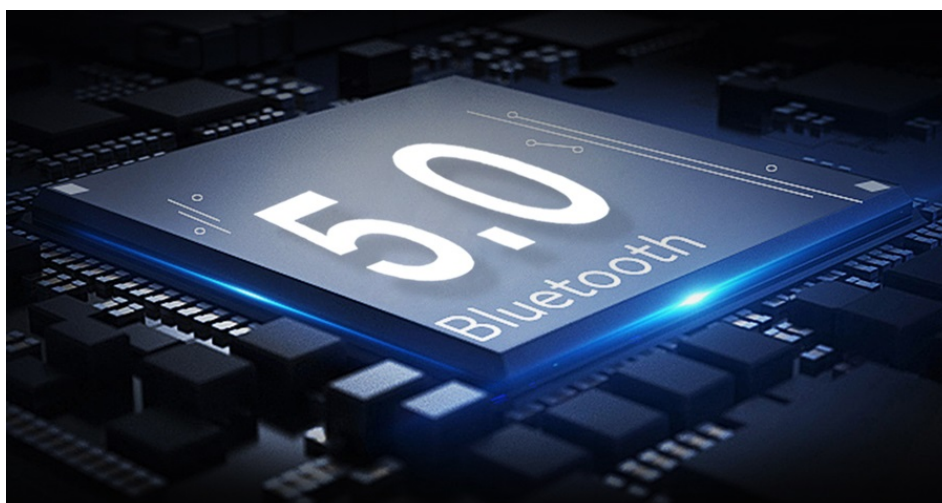

Elegantní sada reproduktorů Fenda F&D HT-330 se díky svému provedení se štíhlým soundbarem a subwooferem vejde jak pod monitor, tak pod televizi a vytvoříte tak moderní domácí kino. Provedení podporuje také upevnění soundbaru na stěnu.

Dřevěná konstrukce zajišťuje jasnou a nezkreslenou reprodukci zvuku. Vychutnejte si realistické audio bez rušivých vlivů a s plnými bassy. **Reproduktory Fenda F&D HT-330** podporují rozmanité možnosti připojení a přehrávání hudby.

Drátovou konektivitu představuje standardní **3.5mm jack konektor**, hlavní předností je možnost **bezdrátového streamování hudby skrze rozhraní Bluetooth 5.0** z chytrých mobilních zařízení nebo notebooků, a to s dosahem **až 15 metrů**. Nechybí ani USB port pro přímé přehrávání MP3 a WMA souborů přímo z flash úložiště. **Soundbar je opatřen tlačítky** pro snadné ovládání hudby, nastavení hlasitosti nebo Bluetooth, samozřejmostí je také **dálkový ovladač**.