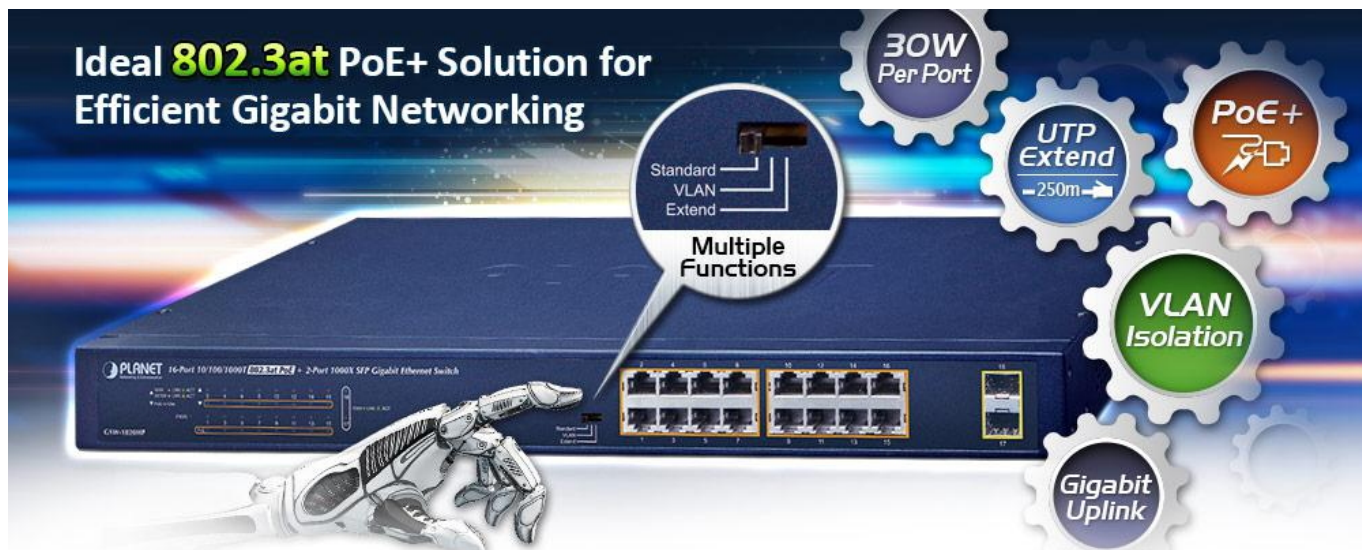

PLANET GSW-1820HP

Cena celkem:	4 086 Kč (bez DPH: 3 376 Kč)
Běžná cena:	4 494 Kč
Ušetříte:	409 Kč
Kód zboží:	NETPLA2298
Part No.:	GSW-1820HP
Záruka:	38 měs.
Stav:	Nové zboží

Popis

PLANET GSW-1820HP

Gigabitový PoE+ přepínač, **16 x 10/100/1000Base-T RJ-45** s injektory **802.3af/at**, **dva SFP** sloty 1000Base-X, napájecí výkon až **240 W**.

LED indikace využití PoE portů, **DIP switch** pro přepnutí **Standard/VLAN/Extend** módu, mechanismy pro úsporu příkonu podle IEEE 802.3az.

Gigabitový přepínač s PoE+ (power over ethernet) porty pro centralizované napájení zařízení po ethernetu jako jsou IP kamery, Wi-Fi prvky nebo VOIP telefony a s možností napojení do infrastruktury pomocí dvou optických SFP portů. Zařízení je svým provedením vhodné jak pro instalaci do domácích nebo kancelářských prostorů, tak pro aplikace v lokálních rozvaděčích.

ZÁKLADNÍ SPECIFIKACE

Fyzické vlastnosti:

Porty: 16 x RJ-45 10/100/1000Base-T, 2 x SFP 1000Base-X

Paměť: 8k MAC adres

Propustnost: sběrnice 36 Gbps, provozně 26,8 Mpps (64B)

Podpora přenosu: JumboFrame 9K

Provedení: rack 1U

Napájení: interní zdroj 100-240 V/ 50-60 Hz AC, celkový příkon do 270 W

Ochrana: přepětová ochrana do 6 kV, ESD do 8 kV

Provozní teplota: 0 až +50 °C

Rozměry: 440 x 208 x 44 mm

Hmotnost: 2,67 kg

PoE funkce: