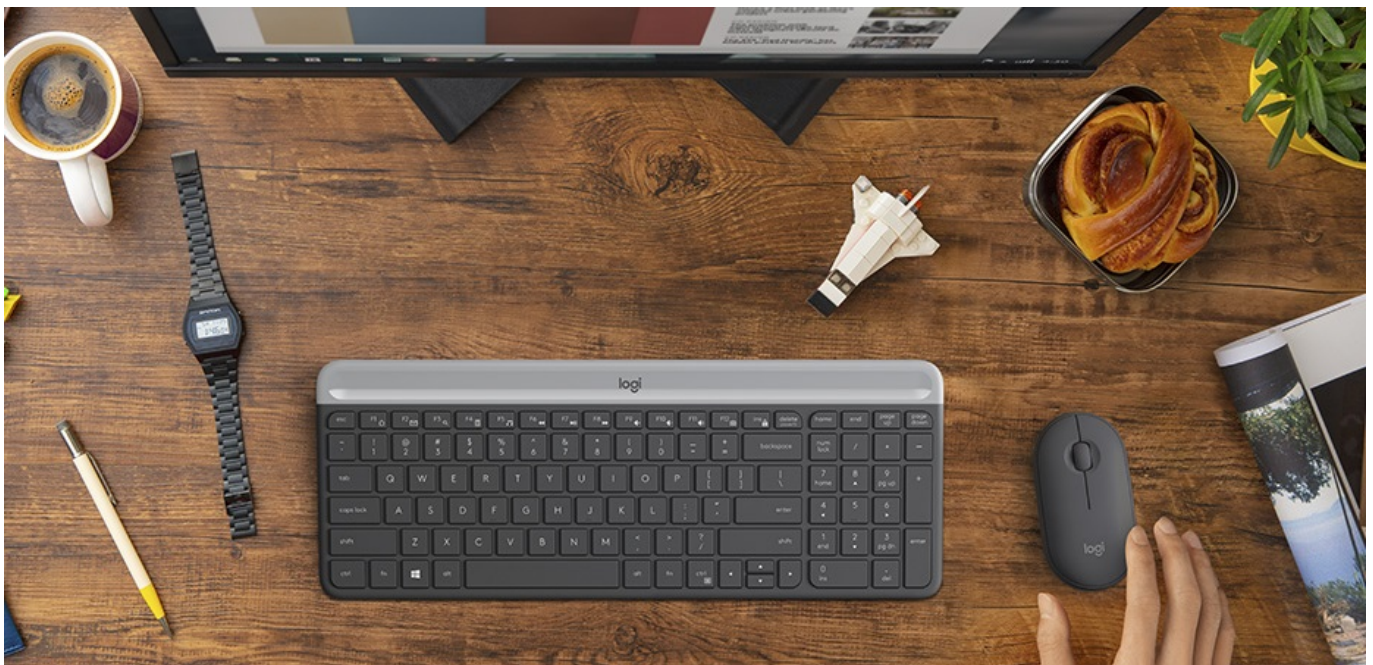

### Logitech MK470 - sada klávesnice a myši kompaktní velikosti pro každý den

**Bezdrátový set klávesnice a myši Logitech MK470**, se kterým proměníte i malý kousek prostoru v moderní kancelář. **Ultratenké a kompaktní provedení** obou periferií vám umožní efektivní pracovní činnost i v prostorově omezených podmínkách. Sada **Logitech MK470 Slim Combo** působí na pohled, jednoduše, minimalisticky, přesto je však mimořádně funkční.

I přes své malé rozměry **klávesnice Logitech disponuje numerickou částí a 12 funkčními klávesovými zkratkami**, takže vše potřebné máte po ruce. Kompaktní **myš Logitech je jednoduše přenosná a vměstná se do každého batohu nebo tašky**. Nízkoprofilové klávesy s technologií Scissor podporuje plynulá a komfortní psaní. Během provozu jsou velmi tiché, stejně jako myš a dosahuje **až 90% redukci hluku**. Nerušíte tak sebe ani své okolí. Připojení je realizováno **bezdrátově skrze USB přijímač Plug-and-Play** na 2.4GHz frekvenci na vzdálenost až 10 metrů.

## Logitech MK470

Bezdrátový set, se kterým si budete moci vychutnat pohodlí a jednoduchost běžného rozvržení klávesnice kompaktní velikosti v minimalistickém designu. Disponuje klávesami uchycenými technologií **Scissor**, které umožňují plynulé a snadné psaní. Optická myš s rozlišením **1000 dpi** a redukcí hluku zajistí dokonale tiché pracovní prostředí. Připojení k počítači je realizováno bezdrátově skrze **miniaturní USB přijímač** na vzdálenost **až 10 metrů**.

### ZÁKLADNÍ SPECIFIKACE

**Rozhraní:** 2,4 GHz (USB adaptér)

**Dosah:** až 10 m

**Barva:** černá