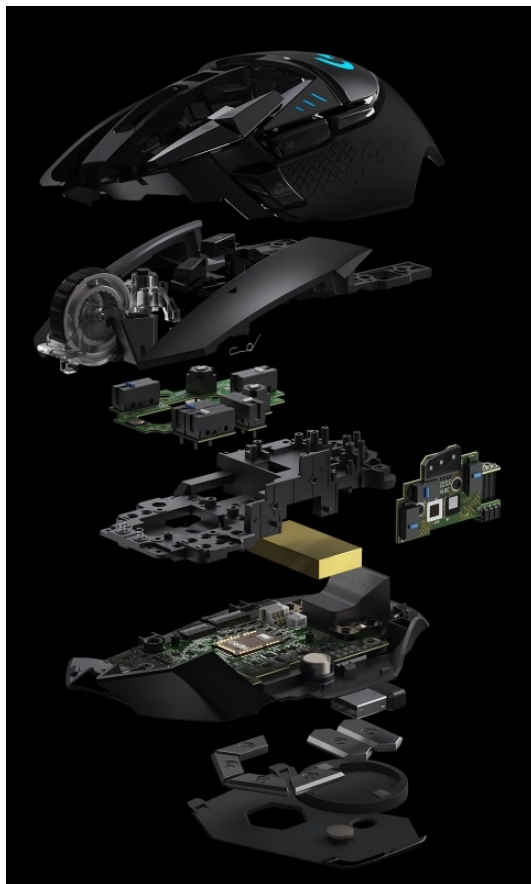

MOUL5541

Part No.:

910-005567

Záruka:

24 měs.

Stav:

Nové zboží

Popis**Hrajte na LIGHTSPEED úrovni - myš Logitech G502 HERO LIGHTSPEED**

Bezdrátová myš Logitech G502 HERO LIGHTSPEED je tím pravým herním trumfem. Podporuje ultra rychlé bezdrátové připojení **LIGHTSPEED** pro zajištění spolehlivosti a profesionálního výkonu v oblasti **eSportu**. Logitech G502 HERO LIGHTSPEED disponuje **senzorem HERO 16K** nové generace s nastavitelným rozlišením **až na hodnotu 16 000 DPI**.

Díky širokému rozsahu citlivosti se přizpůsobí všem herním žánrům a zvládne všechny mise i herní výzvy – od precizního míření sniperkou po zběsilé manévrování mezi kulkami. Pro ještě lepší klouzavost a ovladatelnost je myš vybavena systémem nastavitelné váhy takže si její pohyb a váhu přizpůsobíte přesně do ruky. Samozřejmostí je také přizpůsobitelné **RGB podsvícení**.

Logitech G502 HERO LIGHTSPEED

Herní bezdrátová myš disponující **11 programovatelnými tlačítky** a vysoce přesným optickým senzorem **HERO 16K** s nastavitelným rozlišením **až 16000 dpi**. Vyniká vysokou odolností **až 50 milionů kliknutí** a dobou odezvy **1 ms**. S technologií **Lightsync RGB** lze nastavit světelné animace a efekty. Napájení zajišťuje **vestavěná baterie**, která při plném nabití udrží myš bez podsvícení v chodu až 60 hodin. Připojení je realizováno skrze **USB přijímač**.