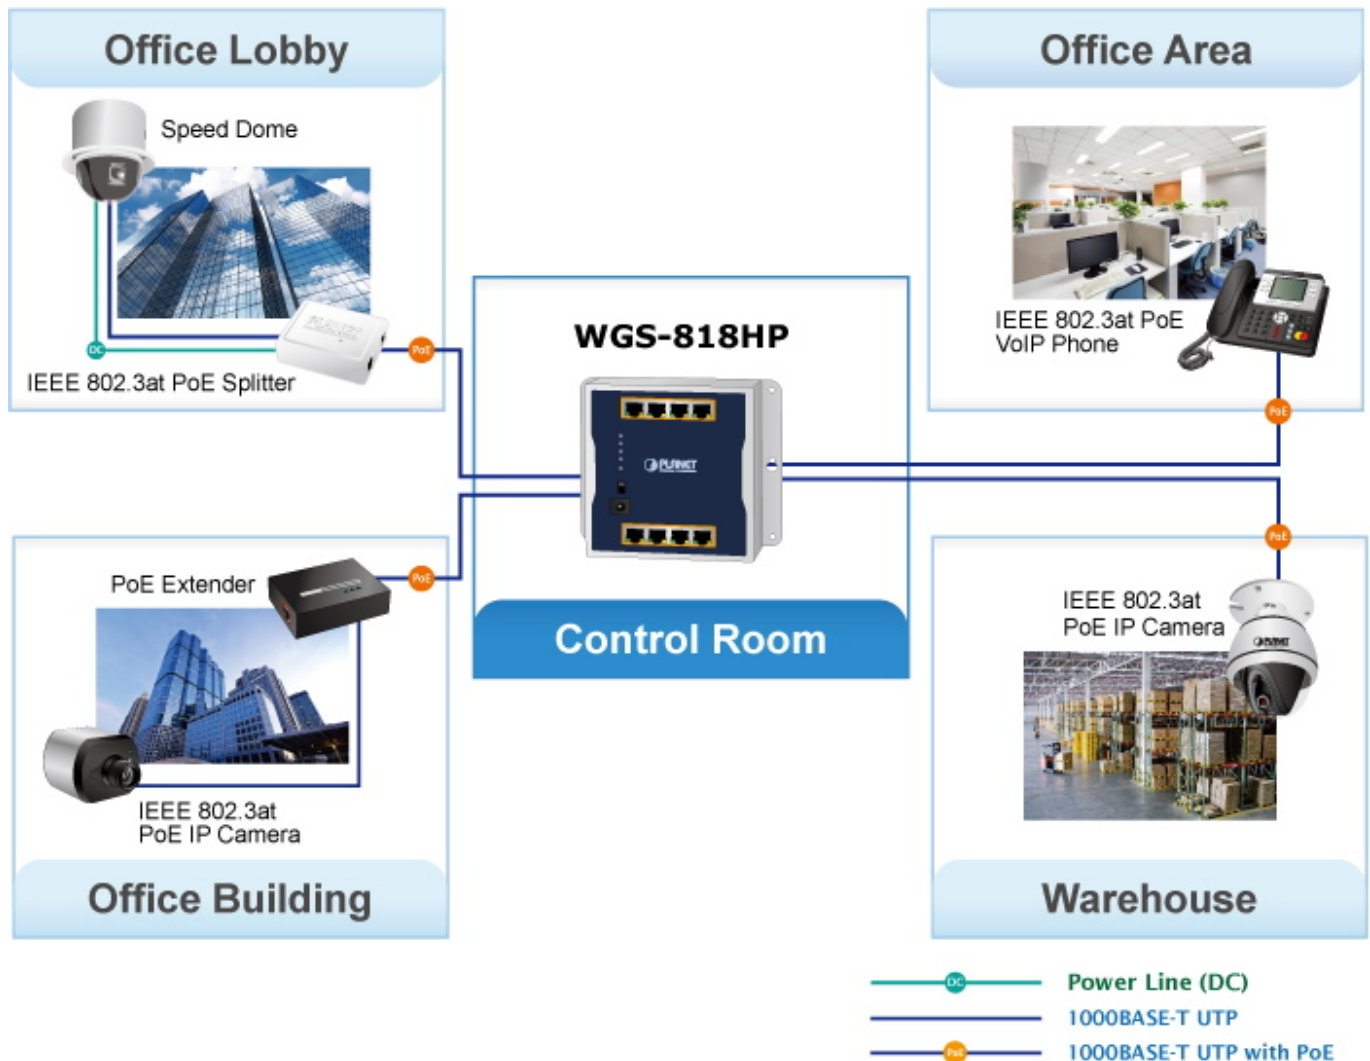

POE funkce:

Celkový napájecí výkon: 120 W, IEEE 802.3af, IEEE 802.3at

Počet injektorů: 8 x až 30 W

Typ napájení: End-span

Pokročilé funkce:

1. automatická detekce napájeného zařízení

Průmyslové vlastnosti:

zařízení je odolné proti pádu (IEC-60068-2-32) z výšky 75 cm na všechny dopadové části

zařízení je odolné proti vibracím (IEC-60068-2-6)

zařízení je odolné proti přetížení krátkodobému zrychlení 50g, dlouhodobému 4g, (IEC-60068-2-27)

elektrická bezpečnost dle CE EN-60950

[Manuál (en)](#)

[Datasheet (en)](#)