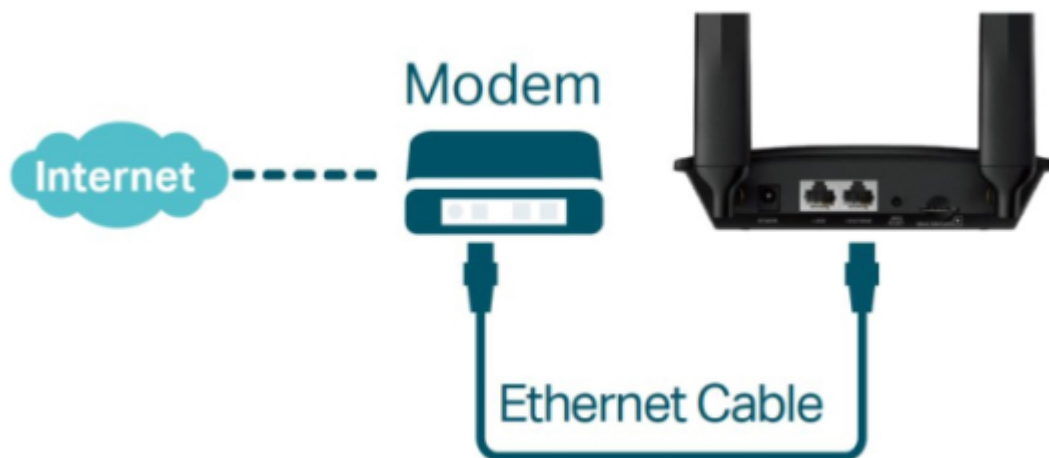

TP-LINK TL-MR100

Cena celkem:	1 499 Kč (bez DPH: 1 239 Kč)
Běžná cena:	1 649 Kč
Ušetříte:	150 Kč
Kód zboží:	NARTPL1089
Part No.:	TL-MR100
Záruka:	36 měs.
Stav:	Nové zboží

Popis

TP-Link TL-MR100

Využijte všechny výhody vaší špičkové **LTE** sítě s TL-MR100, který může dosáhnout rychlosti připojení až **300 Mbps**. TL-MR100 vám dovoluje sdílet vaši 4G LTE síť **až s 32 Wi-Fi zařízeními**, takže si můžete užít nepřerušené HD filmy, rychlé stahování souborů a video chat, který se neseká.

S integrovaným LTE modemem a **vestavěným slotem pro SIM kartu** je vše, co potřebujete, pouze vložit SIM kartu a zapnout router. Užívání si rychlé a stabilní Wi-Fi na LTE síti nebylo nikdy jednodušší.

ZÁKLADNÍ SPECIFIKACE

Standard: IEEE 802.11b/g/n

Rychlost datového přenosu: 300 Mbit/s

Anténa: 2 x odnímatelná 4G LTE

Porty: 1 x RJ-45 LAN, 1 x RJ-45 WAN/LAN

Frekvenční pásmo: 2,4 GHz

Zabezpečení: 64/128-bit WEP, WPA/WPA2, WPA-PSK/WPA2-PSK