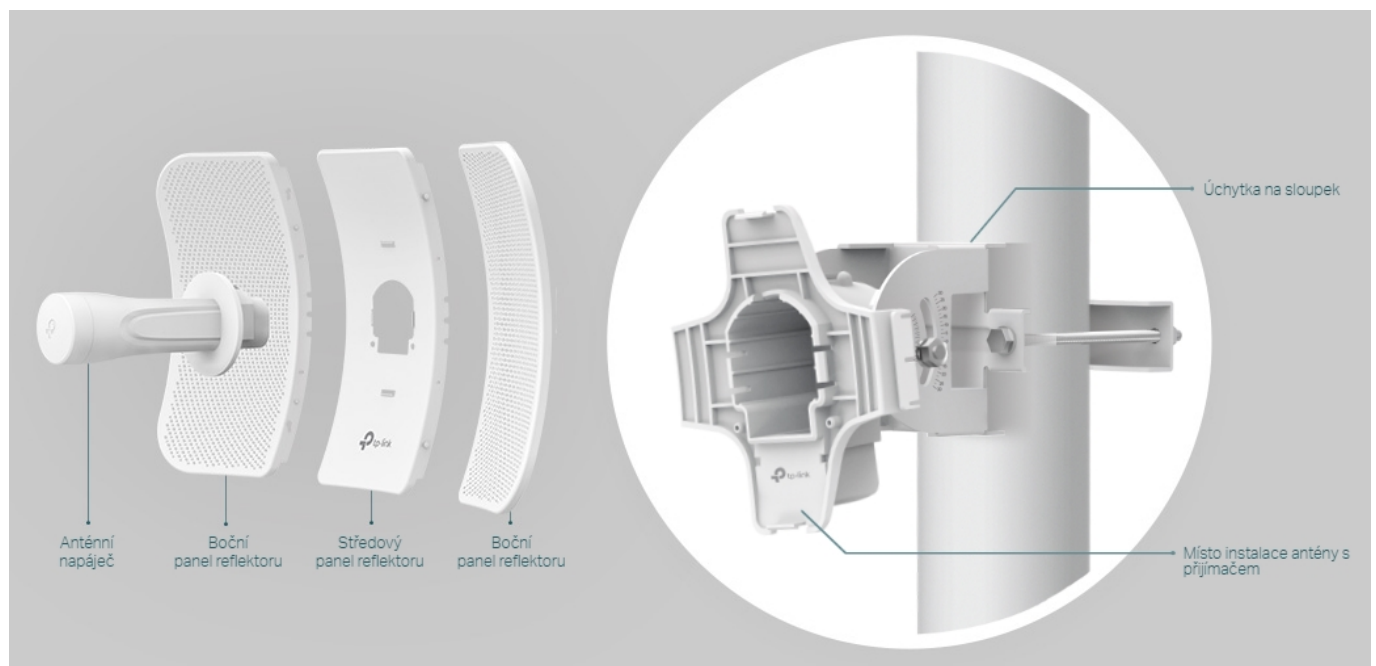

TP-LINK CPE710

Cena celkem:	2 349 Kč (bez DPH: 1 941 Kč)
Běžná cena:	2 584 Kč
Ušetříte:	235 Kč
Kód zboží:	NATTPL1021
Part No.:	CPE710
Záruka:	36 měs.
Stav:	Nové zboží

Popis

TP-Link CPE710

Směrová anténa na profesionální úrovni se ziskem 23 dBi určená pro bezdrátový přenos dat na velké vzdálenosti.

Díky směrové anténě Cassegrain s vysokým ziskem 23 dBi, technologií 2x2 MIMO a speciálnímu kovovému reflektoru umožňuje model CPE710 dosáhnout vynikajícího směrového zaměření paprsku, vylepšené latence a odolnosti vůči rušení. Profesionální výkon a uživatelsky příjemné provedení – venkovní anténa CPE710 s rychlostí přenosu 867 Mb/s v pásmu 5 GHz a ziskem 23 dBi je ideální volbou a cenově výhodným řešením pro potřeby venkovních bezdrátových sítí.

Stabilní konstrukce a flexibilní instalace

- Díky částem, které do sebe vzájemně zaklapnou, je montáž snadná a pohodlná
- Sady pro montáž na sloupek a volnost pohybu ve všech třech osách umožňují flexibilní instalaci
- Odolná konstrukce zajišťuje stabilitu i ve větrném prostředí

Pharos Control - Systém centralizované správy sítě

Anténa CPE710 se dodává se softwarem Pharos Control pro centralizovanou správu sítě, který uživatelům pomáhá snadno

řídít všechna zařízení v síti z jediného počítače. Mezi jeho funkce patří rozpoznávání zařízení, monitorování jejich stavu, aktualizace firmwaru a údržba sítě. Intuitivní prostředí ve webovém prohlížeči – PharOS – je alternativním způsobem, jak síť spravovat, a profesionálům umožňuje přístup k detailnějším nastavením.