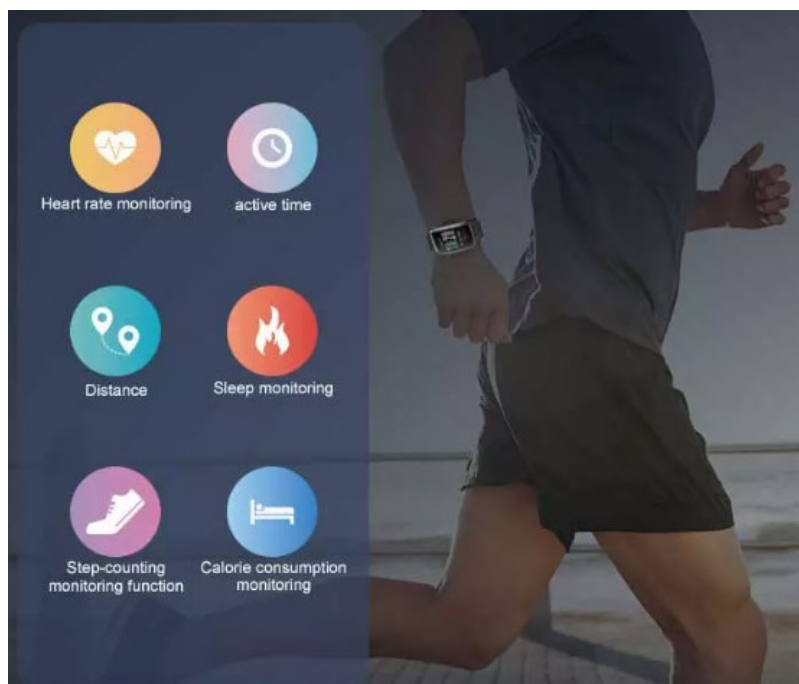

### Chytré hodinky UMAX U-Band P2-L pro monitoring sportovních aktivit a dalšího pohybu

**Trendy smart hodinky UMAX U-Band P2-L**, které zaujmou barevným **dotykovým displejem** a stylovým designem. Díky široké škále funkcí jsou hodinky vhodné **pro každodenní nošení i sportovní aktivity**. Potěší také **menu v češtině** a podpora mobilní aplikace. Hodinky **UMAX U-Band P2-L** disponují **fotoelektrickým snímačem tepové frekvence** pro monitoring 24 hodin denně. Díky pokročilému algoritmu tak máte dokonalý přehled o hladině svého tepu a můžete zefektivnit tak proces spalování během cvičení a jiných sportovních aktivit, případně tep kontrolovat kdykoli během dne, v klidovém režimu, v práci, ve stresu apod. Mějte přehled o svých pohybových aktivitách každý den.

Chytré hodinky **UMAX U-Band P2-L** jsou všude s vámi, ať už jdete do práce, posilovny, na nákup nebo třeba na výlet. Vždy budete mít přehled o **počtu kroků, spálených kaloriích nebo celkové vzdálenosti**. Naměřená data lze snadno synchronizovat pomocí **mobilní aplikace** a získat přehlednou tabulku o vašem pohybu. A zatímco během noci spíte, hodinky UMAX U-Band P2-L monitorují **kvalitu spánku**. Probuzení zajistí nastavený **alarm**, který rozvibruje hodinky na vašem zápěstí, což je mnohem příjemnější než klasický budík. Samozřejmostí je podpora bezdrátového připojení skrze rozhraní **Bluetooth**, které zajistí konektivitu s vaším smartphonem a následné zobrazení notifikací na displeji hodinek. Snadnou správu, nastavení hodinek i synchronizaci dat umožňuje **mobilní aplikace VeryFit PRO v českém jazyce**.