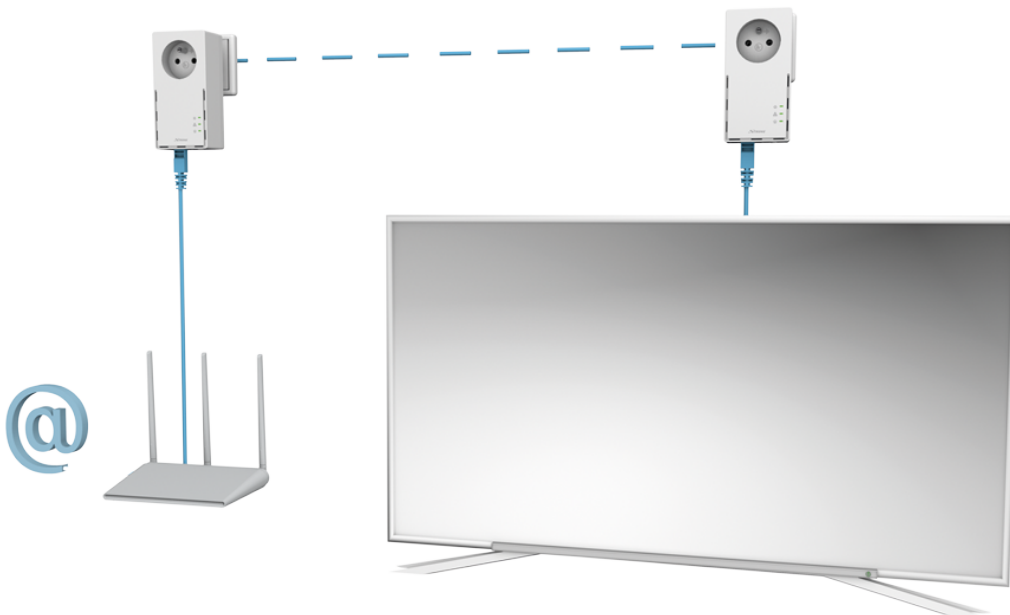

STRONG POWERLINE 1000 DUO FR

Cena celkem:	1 661 Kč (bez DPH: 1 373 Kč)
Běžná cena:	1 827 Kč
Ušetříte:	166 Kč
Kód zboží:	NETSRG1020
Part No.:	POWERL1000DUOFR
Záruka:	48 měs.
Stav:	Nové zboží

Popis**Strong Powerline 1000 DUO FR**

Sada obsahující **2 adaptéry** umožňuje velmi snadným způsobem využívat vysokorychlostní připojení k internetu s rychlostí **až 1000 Mb/s**. S funkcí MIMO 2x2 nabízí mimořádnou kvalitu přenosu dat pomocí stávající elektrické sítě ve vaší domácnosti. Stačí připojit jeden adaptér k vašemu internetovému modemu prostřednictvím **ethernetového portu** a vaše internetové připojení bude okamžitě dostupné z jakékoli elektrické zásuvky pomocí druhého adaptéru. Navíc nepřijdete o žádnou elektrickou zásuvku, protože oba adaptéry jsou vybaveny **vlastní elektrickou zásuvkou s odrušovacím filtrem**.

**ZÁKLADNÍ SPECIFIKACE****Rychlost přenosu dat:** až 1000 Mbit/s**Standardy a protokoly:** HomePlug AV, HomePlug AV2, IEEE802.3, IEEE802.3u**Rozhraní:** 1× RJ-45 10/100/1000**Zabezpečení:** 128bitové AES šifrování**Dosah:** až 300 m**Rozměry:** 119 × 74 × 60 mm

Barva: bílá