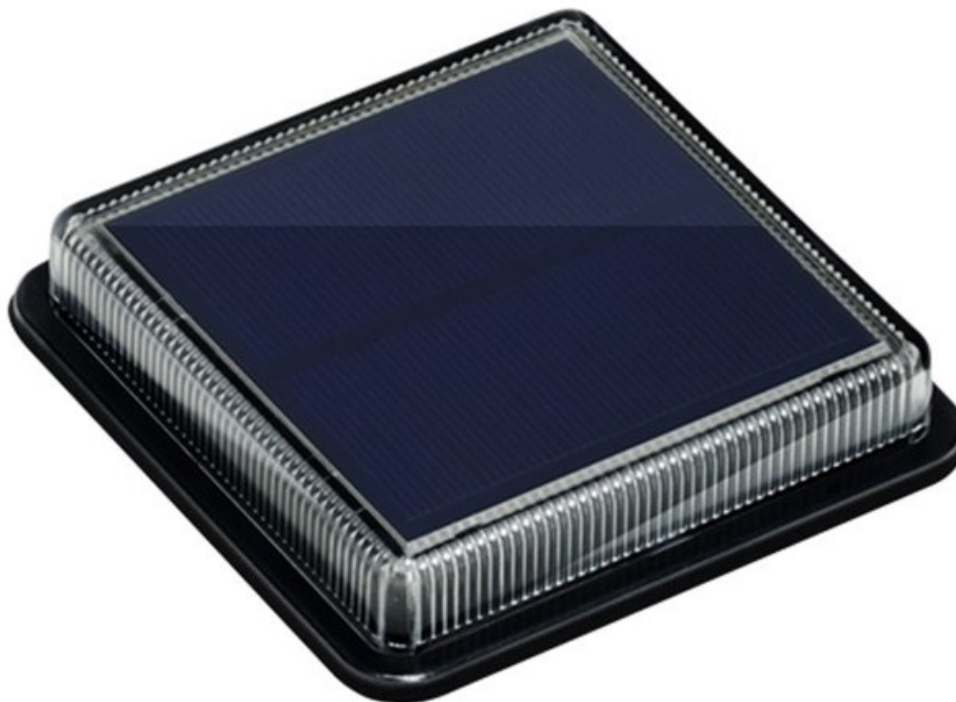

## IMMAX TERRACE 1,5W

Cena celkem:	<b>349 Kč</b> <b>(bez DPH: 288 Kč)</b>
Běžná cena:	<b>384 Kč</b>
Ušetříte:	<b>35 Kč</b>
Kód zboží:	LEDIMM1032
Part No.:	08445L
Záruka:	24 měsíců/6 měs. akku
Stav:	Nové zboží

---

**Popis**

---

**LED světlo IMMAX TERRACE - solární osvětlení na terasu, verandu či do zahrady**

**Solární LED světlo IMMAX TERRACE** pro osvětlení zejména venkovních prostor. Pro tyto účely splňuje osvětlení stupeň krytí IP68, díky čemuž odolá vnějším vlivům počasí a podpoří **dlouhou životnost**. Další předností je snadná instalace bez nutnosti kabelů a samozřejmě **zabudovaná baterie s kapacitou 500 mAh**, která ve výsledku výrazně **sníží finanční náklady na osvětlení**.

**IMMAX TERRACE 1,5 W**

Moderní **solární LED osvětlení**, vhodné pro terasy, schodiště, bazény a chodníčky na zahradě. Disponuje **vestavěnou baterií** s kapacitou **500 mAh**. Samozřejmostí je **světelný senzor** pro automatické rozsvícení po setmění a odolnost proti

## **ZÁKLADNÍ SPECIFIKACE**

**Příkon:** 1,5 W

**Počet SMD čipů:** 12

**Napájení:** vestavěná baterie (500 mAh), 3,2 V

**Senzor pohybu:** ne

**Stupeň krytí:** IP68

**Barva světla:** 4000 K

**Materiál těla reflektoru:** plast