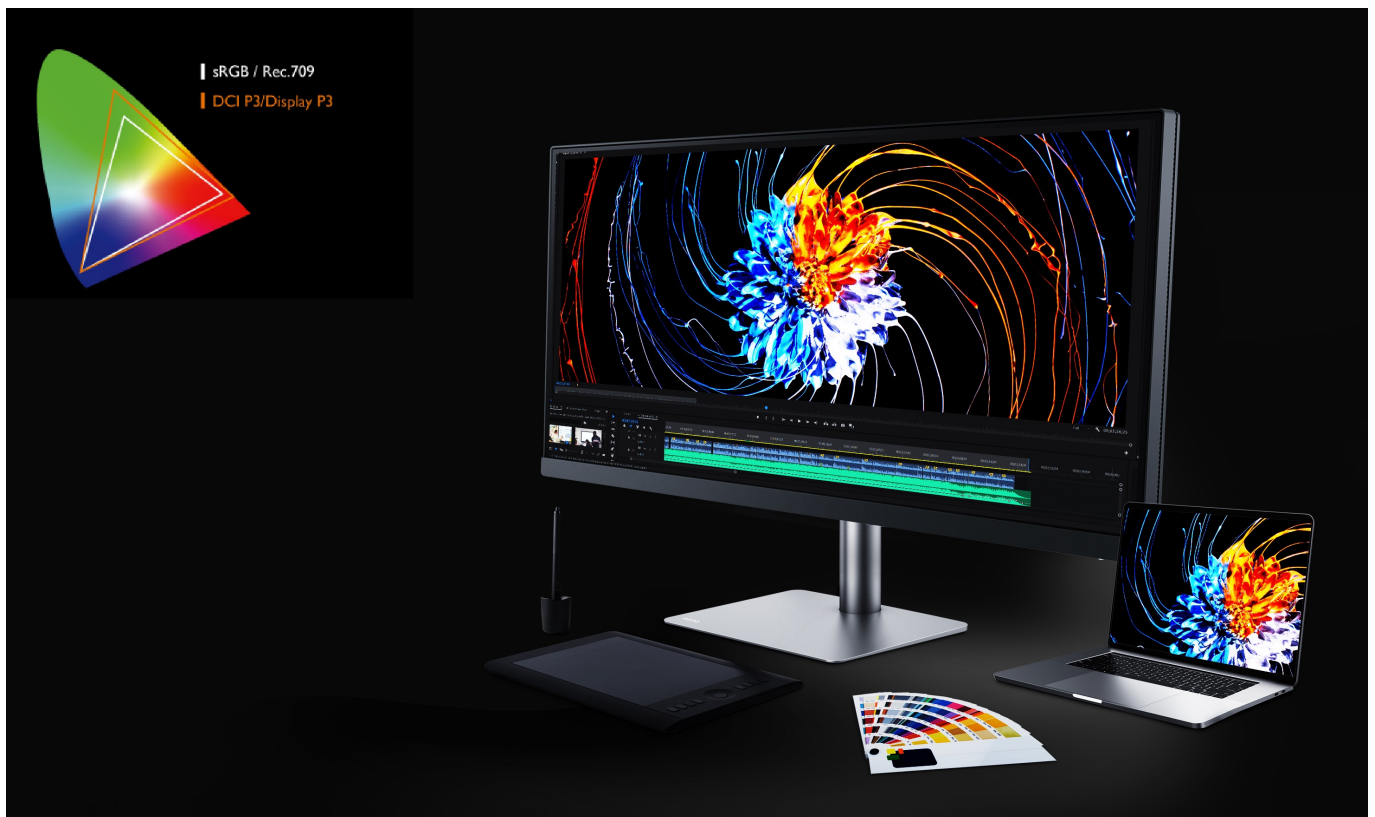

### Pracujte chytře a s přehledem na monitoru BenQ PD3420Q

Monitor BenQ PD3420Q je navržen pro zobrazení bohatých barev, grafiky, editační a kreativní činnost. **UltraWide plocha o velikosti 34"** poskytuje mimořádný prostor pro zobrazení náročných projektů, nákresů, multimédií, dalšího obsahu i produktivitu v rámci **multitaskingu** s více aplikacemi.

### Jeden displej, mnoho možností

Přizpůsobte si zobrazení aplikací, internetových stránek, grafiky, videí nebo fotografií podle svých představ. Rozdělte displej díky **funkci PIP** (Picture in Picture) obrazovku pro své specifické pracovní požadavky. Obří plocha vám zprostředkuje nepřeborné možnosti využití. K dispozici je také podpora externího nastavení obrazovky skrze **Hotkey Puck G2**.

### BenQ PD3420Q 34"

Monitor s úhlopříčkou **34"** a rozlišením **3440 × 1440** bodů nabízí pokrytí 98 % Adobe RGB barevné palety a 100 % sRGB palety. Disponuje kontrastním poměrem **1000 : 1**, dobou odezvy **5 ms** a jasem **350 cd/m<sup>2</sup>**. Pohodlné sledování zajišťují široké pozorovací úhly **178° horizontálně i vertikálně**. Předností je také možnost nastavení optimální orientace monitoru díky výškové nastavitelnosti a integrovaný **USB hub**. K dispozici je také port USB typu C, který kromě vysokorychlostního přenosu videa a dat, umožňuje napájení připojených zařízení až do 65 W.

### ZÁKLADNÍ SPECIFIKACE

**Typ panelu:** IPS

**Úhlopříčka:** 34"

**Poměr stran:** 21 : 9

**Rozlišení:** 3440 × 1440 px

**Kontrastní poměr:** 1000 : 1

**Doba odezvy:** 5 ms

**Rozhraní:** 1× DisplayPort, 2× HDMI, 4× USB 3.0, 1× USB-C, 1× sluchátkový výstup