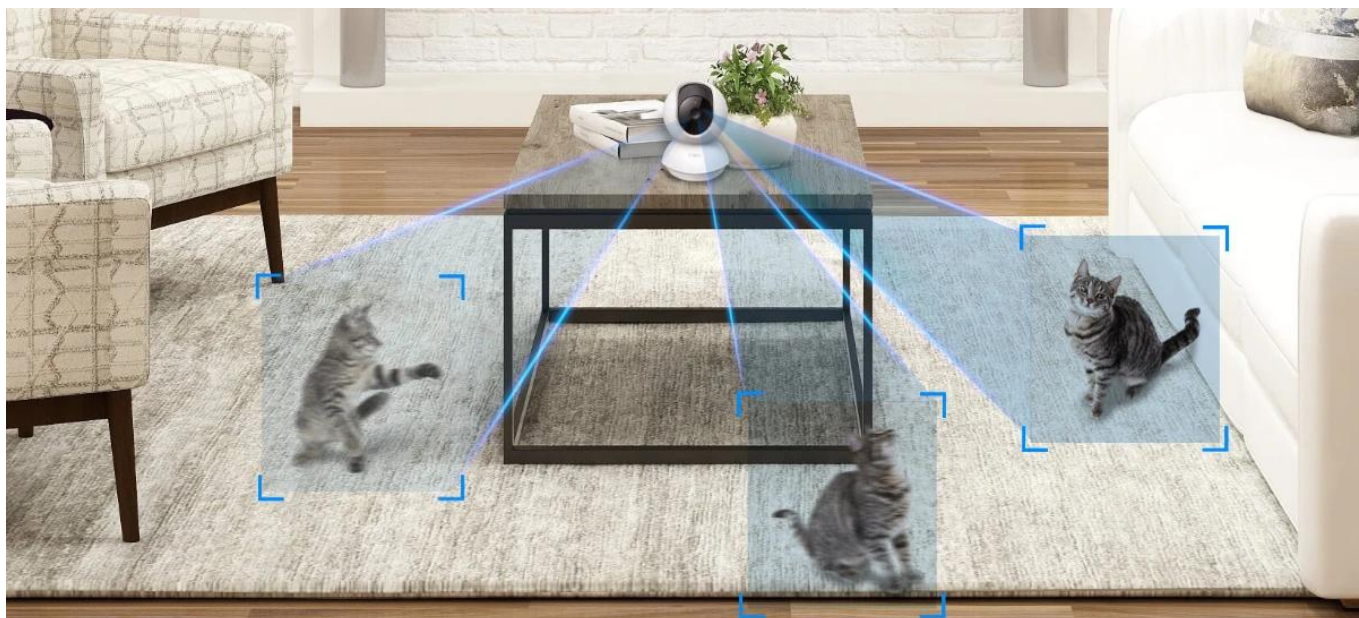

Obousměrné audio

Použijte krystalově čisté obousměrné audio pro komunikaci s rodinnými příslušníky, zvědavými spolubydlíci nebo dokonce nezbednými domácími mazlíčky.