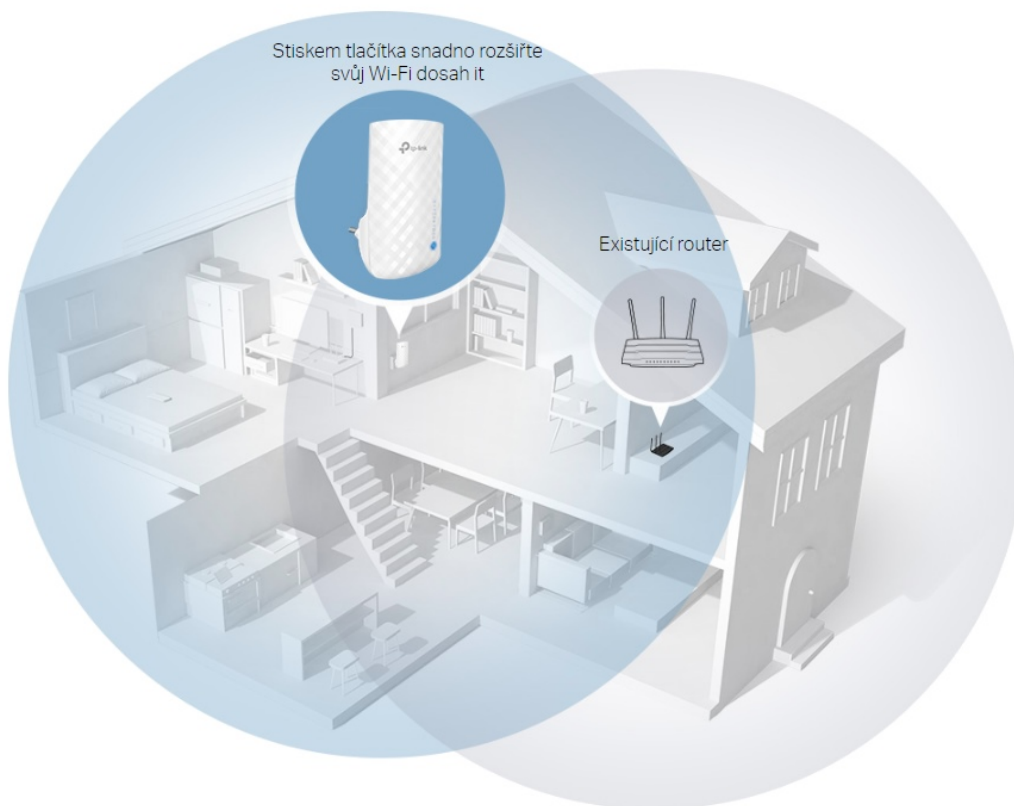

### TP-Link RE190

**Opakovač signálu** RE190 rozšiřuje vaše stávající Wi-Fi pokrytí pomocí bezdrátové technologie. Funguje se standardním bezdrátovým směrovačem a vytváří silnější **dvoupásmové připojení** pro spolehlivé pokrytí. Vytváří rychlejší přístup pro bezdrátová zařízení standardu **802.11a/b/g/n/ac** a zajišťuje vysokou rychlost bezdrátové sítě až **733 Mbit/s**.