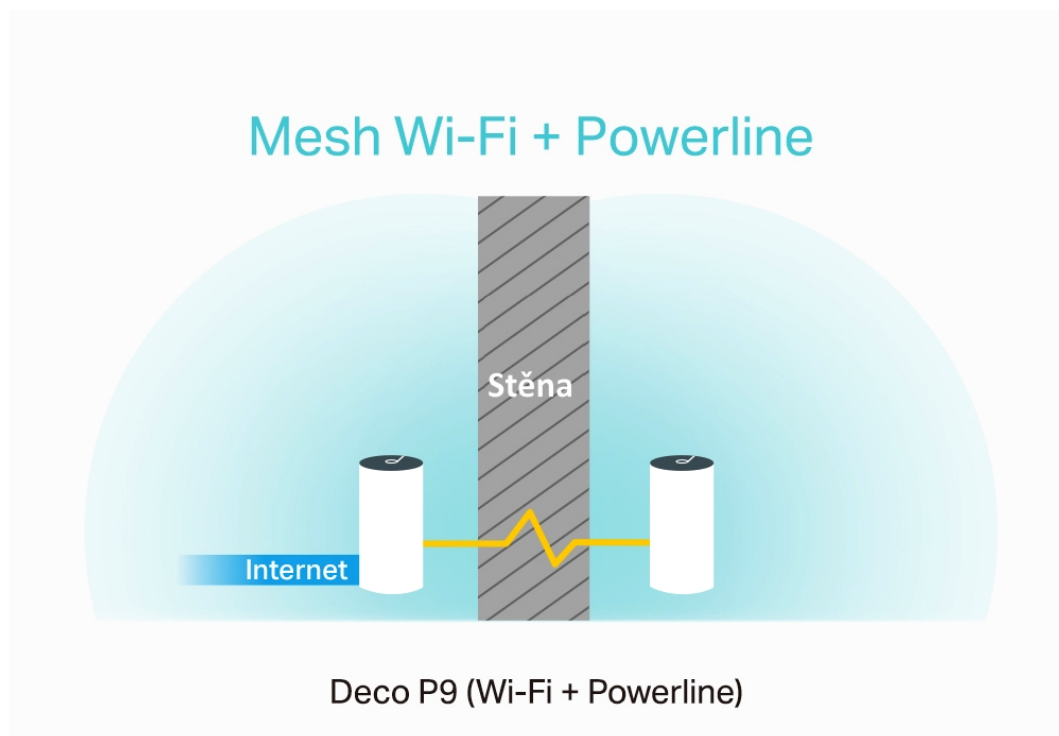

Deco P9 využívá systém trojice jednotek k dosažení bezproblémového celoplošného Wi-Fi pokrytí - eliminuje slabé oblasti signálu jednou provždy! Díky pokročilé technologii Deco Mesh spolupracují jednotky na vytvoření jednotné sítě s jediným názvem sítě. TP-Link **Mesh** znamená, že jednotky Deco spolupracují na **vytvoření jedné jednotné sítě**.

Deco E4 poskytuje rychlé a stabilní spojení rychlostí **až 1167 Mb/s** a spolupracuje s hlavními poskytovateli internetových služeb (ISP) a modemem. Tento systém je ideální pro pokrytí bezdrátovým signálem celé domácnosti (součástí balení jsou 2 jednotky) a je také **kompatibilní s Amazon Alexa a IFTTT**.

Deco P9 kombinuje **duální Wi-Fi a powerline** pro vytvoření silnější mesh sítě. Technologie Powerline **využívá elektrické rozvody** vašeho domu k vytvoření silnějšího propojení mezi jednotkami Deco tím, že **snižuje dopad stěn a jiných překážek na signál** a poskytuje ještě vyšší rychlosti sítě a skutečně bezproblémové pokrytí.