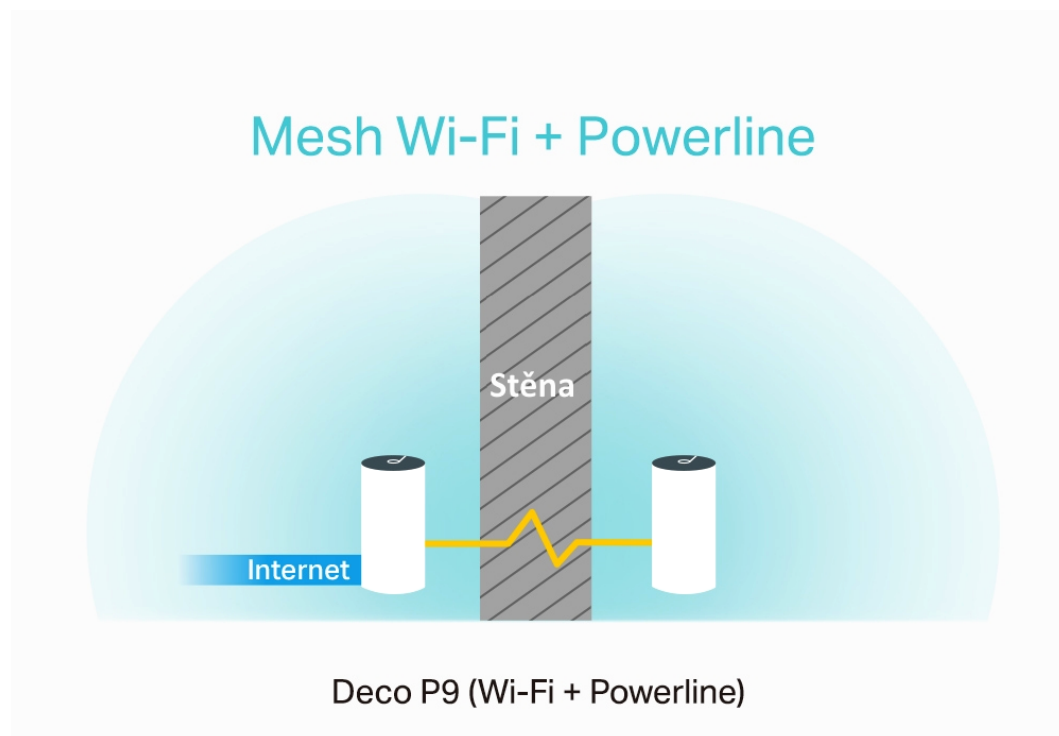

TP-LINK DECO P9 3KS

Cena celkem:	5 529 Kč (bez DPH: 4 570 Kč)
Běžná cena:	6 082 Kč
Ušetříte:	553 Kč
Kód zboží:	NAATPL1062
Part No.:	Deco P9(3-pack)
Záruka:	36 měs.
Stav:	Nové zboží

Popis

TP-Link Deco P9 (3 ks)

Deco P9 využívá systém trojice jednotek k dosažení bezproblémového celoplošného Wi-Fi pokrytí - eliminuje slabé oblasti signálu jednou provždy! Díky pokročilé technologii Deco Mesh spolupracují jednotky na vytvoření jednotné sítě s jediným názvem sítě. TP-Link **Mesh** znamená, že jednotky Deco spolupracují na **vytvoření jedné jednotné sítě**.

Deco E4 poskytuje rychlé a stabilní spojení rychlostí **až 1167 Mb/s** a spolupracuje s hlavními poskytovateli internetových služeb (ISP) a modemem. Tento systém je ideální pro pokrytí bezdrátovým signálem celé domácnosti (součástí balení jsou 3 jednotky) a je také **kompatibilní s Amazon Alexa a IFTTT**.

Deco P9 kombinuje **duální Wi-Fi a powerline** pro vytvoření silnější mesh sítě. Technologie Powerline **využívá elektrické rozvody** vašeho domu k vytvoření silnějšího propojení mezi jednotkami Deco tím, že **snižuje dopad stěn a jiných překážek na signál** a poskytuje ještě vyšší rychlosti sítě a skutečně bezproblémové pokrytí.

Hybridní systém pro celý dům poskytuje rozšířené **pokrytí až do plochy 560 m²** s pomocí kombinace dvou pásem Wi-Fi a elektrického vedení. Eliminujte oblasti se slabým signálem v celé domácnosti pomocí Wi-Fi a již nemusíte hledat stabilní