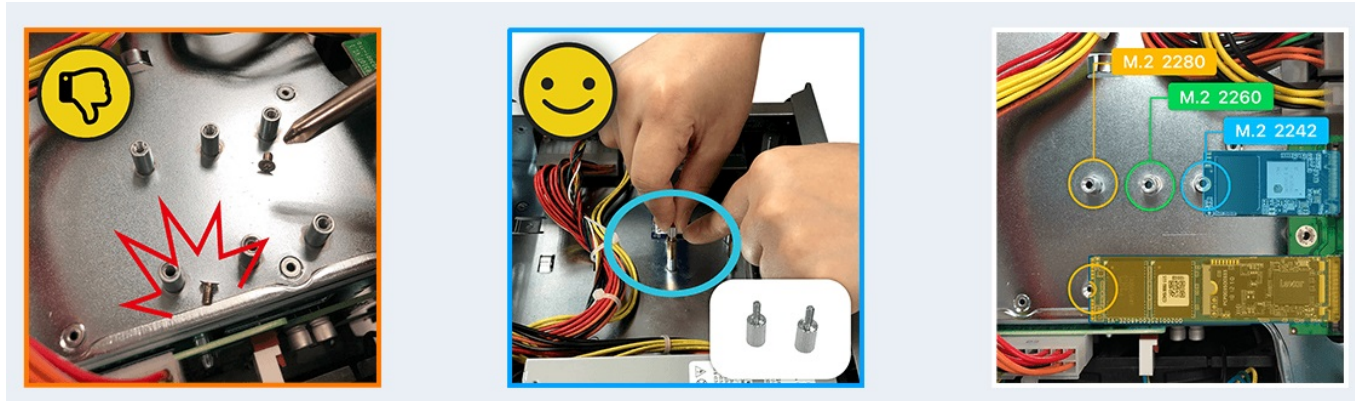

Datové úložiště Lockerstor 8 (AS6508T) s podporou velkokapacitních disků představuje skvělou volbu **do velkých firem a náročného podnikového prostředí**. NAS server disponuje potřebným výkonem v podobě **4jádrového procesoru a 8GB paměti typu DDR4** a také dvojicí **10 a 2.5GbE LAN portů**. Díky tomu dosahuje NAS enormní rychlosti a výkonu.

Konstrukce šasi podporuje snadný přístup a následnou instalaci M.2 SSD jednotek. Na rozdíl od jiných NASek jsou šrouby jednoduše přístupné, dobře se s nimi manipuluje a umožní spolehlivé a stabilní uchycení.