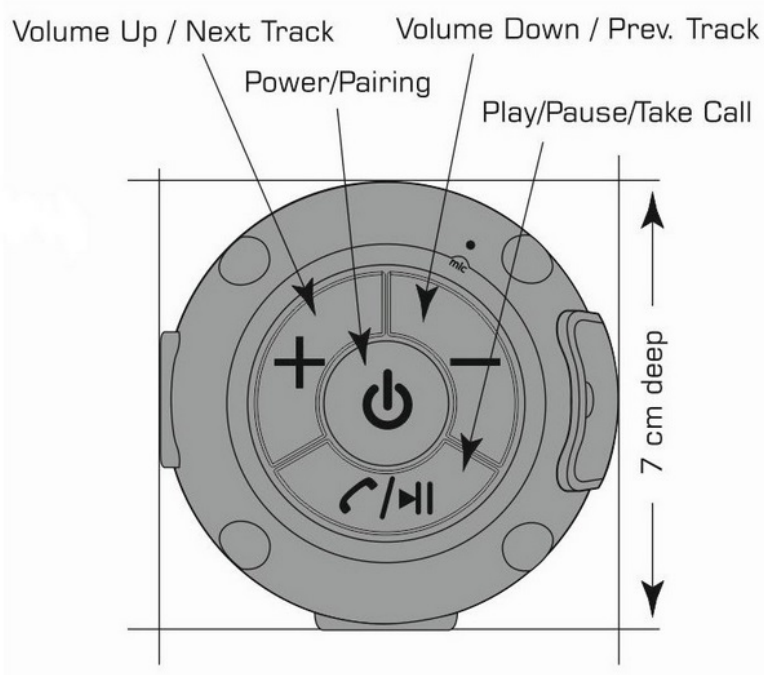

REPRODUKTOR SWISSTEN X-BOOM ČERNÝ

Cena celkem:	579 Kč
	(bez DPH: 479 Kč)
Běžná cena:	637 Kč
Ušetříte:	58 Kč
Kód zboží:	MOPSWI1232
Part No.:	52104000
Záruka:	24 měs.
Stav:	Nové zboží

Popis

Do outdooru i k vodě s bezdrátovým reproduktorem SWISSTEN Music Cube X-Boom

Bluetooth reproduktor SWISSTEN Music Cube X-Boom se vyznačuje nejenom kvalitní audio reprodukcí, ale také **odolným zpracováním těla**, které je kryto silikonovým pouzdem a splňuje **standard IPX5**. Díky tomu je vnitřní konstrukce chráněna před stříkající a vniknutí vlhkosti. Můžete jej bez obav vzít na pláž, párty u bazénu a jakýkoli jiný relax u vody či venkovním prostředí obecně.

Kompaktní rozměry a nízká váha předurčují reproduktor **SWISSTEN Music Cube X-Boom** k snadnému přenášení a