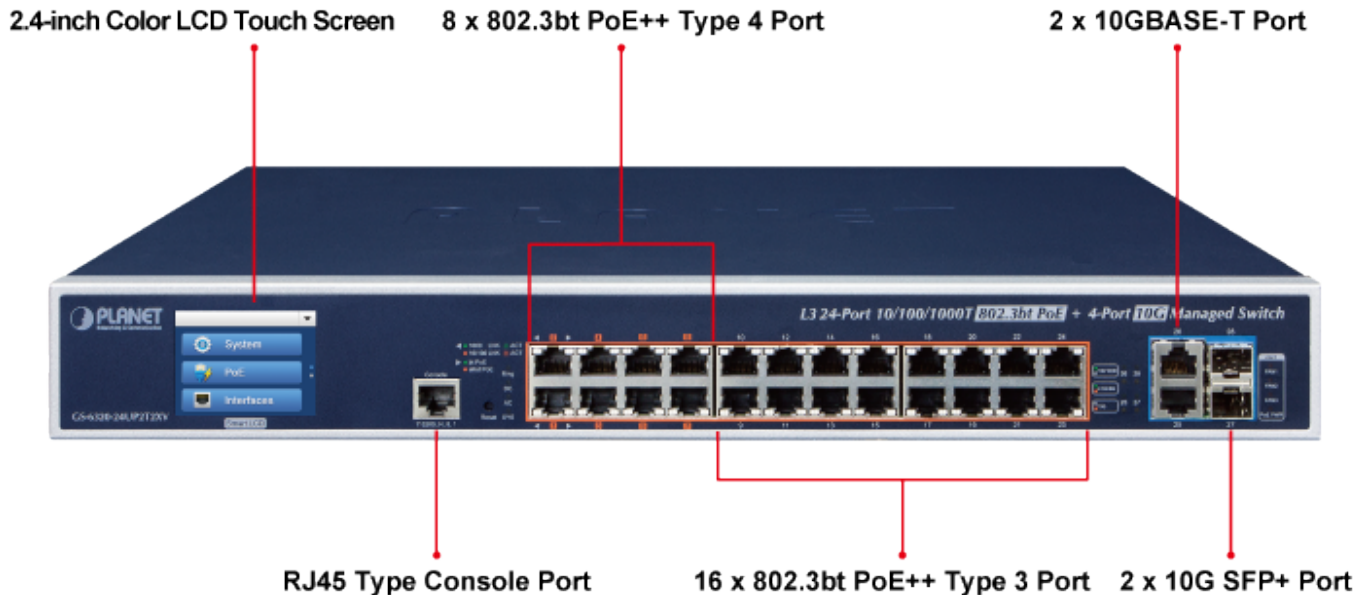

Průmyslový spravovatelný **L3 přepínač 24x 10/100/1000 Base-T RJ-45** s podporou **PoE++ 802.3bt** napájení až **600 W**, **2x 10G Base-T RJ-45**, **2x 10G Base-SR/LR SFP+**.

IP pro **dynamické směrování** s podporou **OSPF v2**, HW **statické směrování** IPv4/IPv6, Web/SNMP v3 management, 255 VLAN 802.1Q sítě, QoS, Spanning Tree (Rapid/Multiple), agregace linek 802.3ad LACP, QoS, DHCP Snooping.

ESD přepětová ochrana, provozní teplota 0 až +50 °C, duální **redundantní napájení AC 100-240 V** nebo **DC 36-60 V**.

10gigabitový spravovatelný přepínač pracující na 2. a 3. vrstvě modelu OSI. Je vybaven rozšířenými funkcemi pro použití v rozlehlejších sítích a na páteřních spojkách. Statické routování, výkonné nástroje pro QoS řízení provozu a zabezpečení dovolují poskytovatelům ISP a správčům sítí kontrolovat a efektivně spravovat data sítí, jejichž součástí bude přepínač vybaven například v roli centrálního prvku.

Stohovací funkce umožňuje rozšiřovat kapacitu centrálních přepínačů včetně plánování jejich celkové propustnosti.

ZÁKLADNÍ SPECIFIKACE

Fyzické vlastnosti:

Porty: 24x RJ-45 10/100/1000 Base-T, 2x 10G Base-T RJ-45, 2x 10G Base-SR/LR SFP+, 1x RJ-45 (RS-232) sériový port konzole

Paměť: 16k MAC adres, buffer 32 Mb

Propustnost: sběrnice 128 Gbps, provozně 95,23 Mpps (64B)

Podpora přenosu: JumboFrame 10KB

Verze IP protokolu: IPv4, IPv6

Provedení: rackmount 1,25U

Napájení: interní zdroj AC 100-240 V (50-60 Hz) nebo DC 36-60 V, redundantní, celkový příkon do 740 W