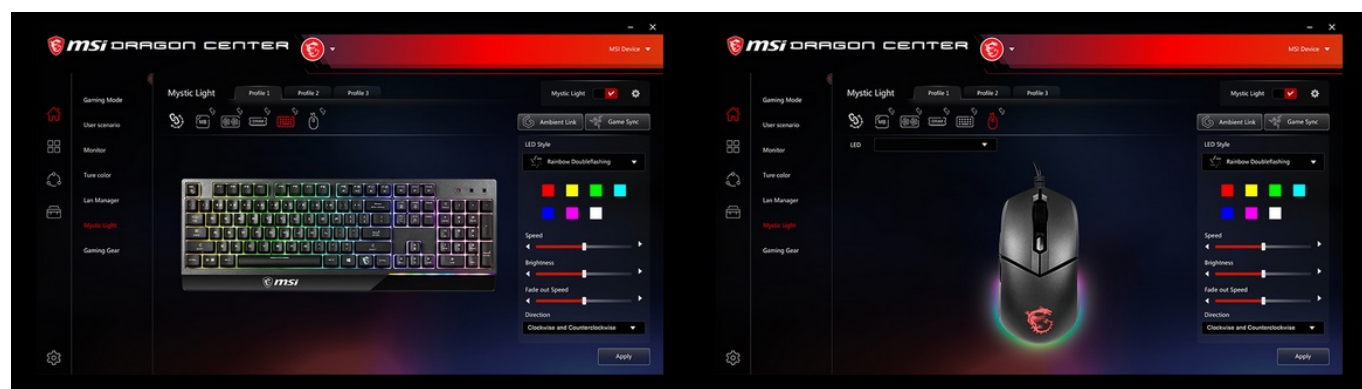

MSI Vigor GK30 COMBO

Herní drátový set klávesnice Vigor GK30 a myši CLUTCH GM11.

Designová herní klávesnice disponuje speciálními spínači, které se chovají jako mechanické. Potěší také přítomnost **RGB podsvícení** či funkce Anti-Ghosting. Připojení k počítači je realizováno skrze **USB konektor**. Rozložení klávesnice je **české**. Herní drátová myš disponující **RGB podsvícením** a optickým senzorem PMW3325 s nastavitelným rozlišením až **5000 dpi**. Kvalitní spínače **Omron** vydrží více než **10 milionů kliků**. Skvělá ergonomie spolu s nízkou hmotností přispívá k pohodlnému používání.

ZÁKLADNÍ SPECIFIKACE

Rozhraní: USB