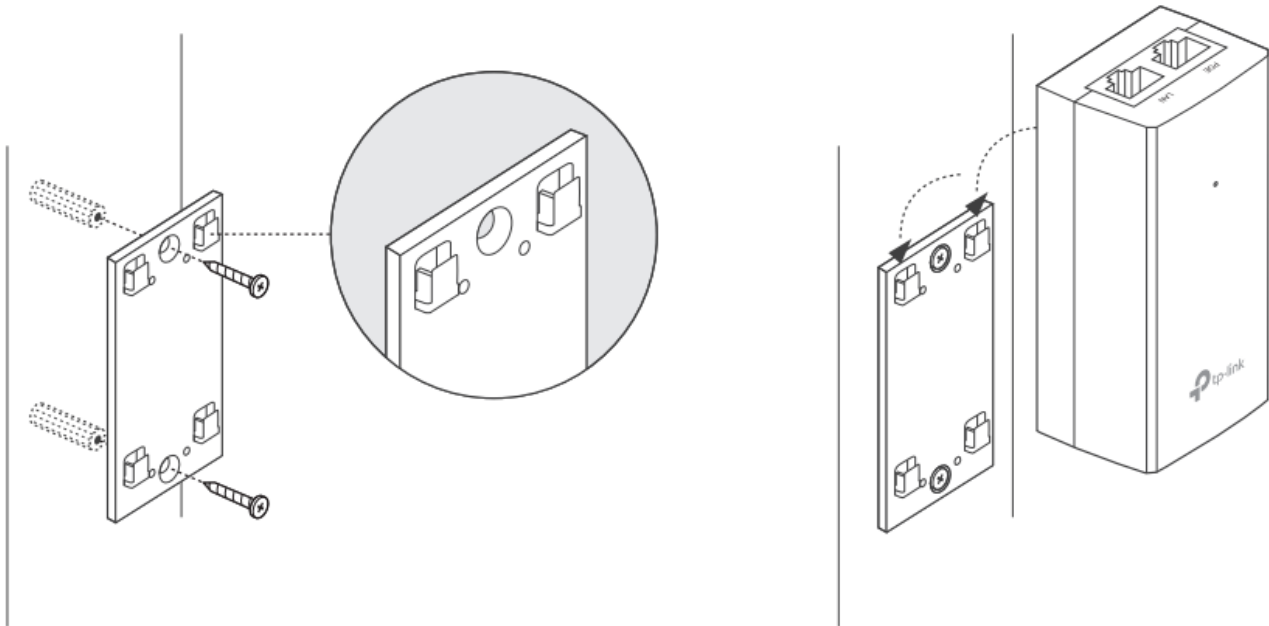

TP-Link TL-POE2412G

Pasivní PoE injektor slouží pro napájení všech zařízení, které v sobě mají zabudovaný PoE extraktor a podporují napětí 24 V. PoE adaptér má dva gigabitové ethernetové porty.

Díky držáku, který je součástí balení, tento model jednoduše připevníte na zeď.

Součástí balení je napájecí kabel.

ZÁKLADNÍ SPECIFIKACE

Typ: pasivní

Výstupní napětí: 24 V

Výstupní výkon: 12 W

Výstupní PoE port: 1 × 10/100/1000 Mbps

Rozměry: 85,8 × 43,9 × 35 mm