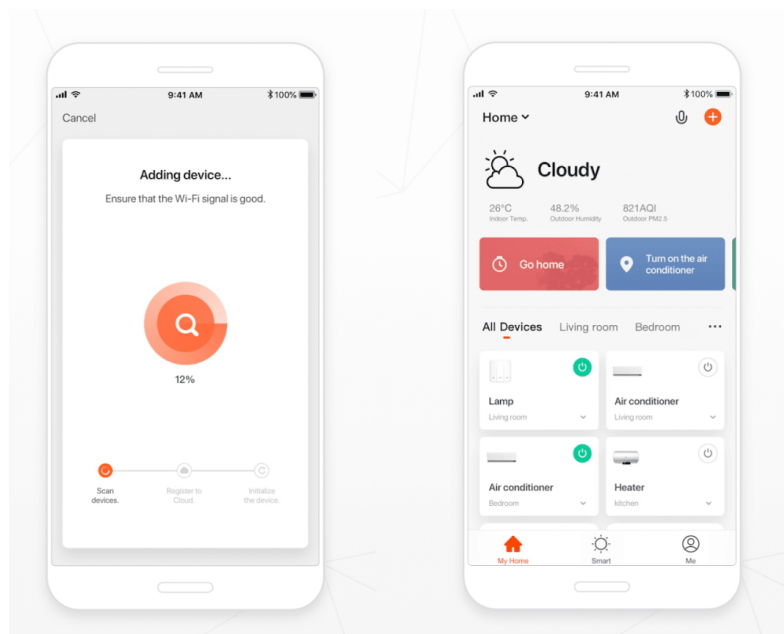

### IMMAX NEO LISTON - stropní svítidlo pro chytré bydlení

**Designové nástěnné svítidlo IMMAX NEO LISTON**, který se hodí do moderní kuchyně či jídelny. Díky **dálkovému ovladači** nebo **aplikaci pro mobilní zařízení** můžete nastavit intenzitu jasu a odstín světla rychle a jednoduše. Díky funkci stmívání rovněž ideálně dotvoří večerní, klidnou atmosféru. **LED svítidlo IMMAX NEO LISTON** se vyznačuje minimalistickým a čistým provedením. Je navrženo pro osvětlení menšího prostoru, jako je například prostor jídelního stolu nebo kuchyňské linky. Přispěje také k rozšíření smart osvětlení ve vaší domácnosti díky slučitelnosti s **chytrou bránou Immax NEO** a podpoří komfortní ovládání i mimo domov. Systém Immax NEO je kompatibilní se systémy:

- Philips HUE
- Amazon Alexa
- Google Assistant
- Apple Siri
- Aplikace iOS a Android

### IMMAX NEO LISTON 8 W

Designové LED nástěnné svítidlo stylově dotvoří atmosféru každého pokoje vaší chytré domácnosti. Svítidlo lze propojit s chytrou bránou **IMMAX NEO** a ovládat tak celou síť domácích světelných zdrojů skrze dálkový ovladač či aplikaci v mobilním telefonu. Dálkový ovladač **Zigbee 3.0** je součástí balení.