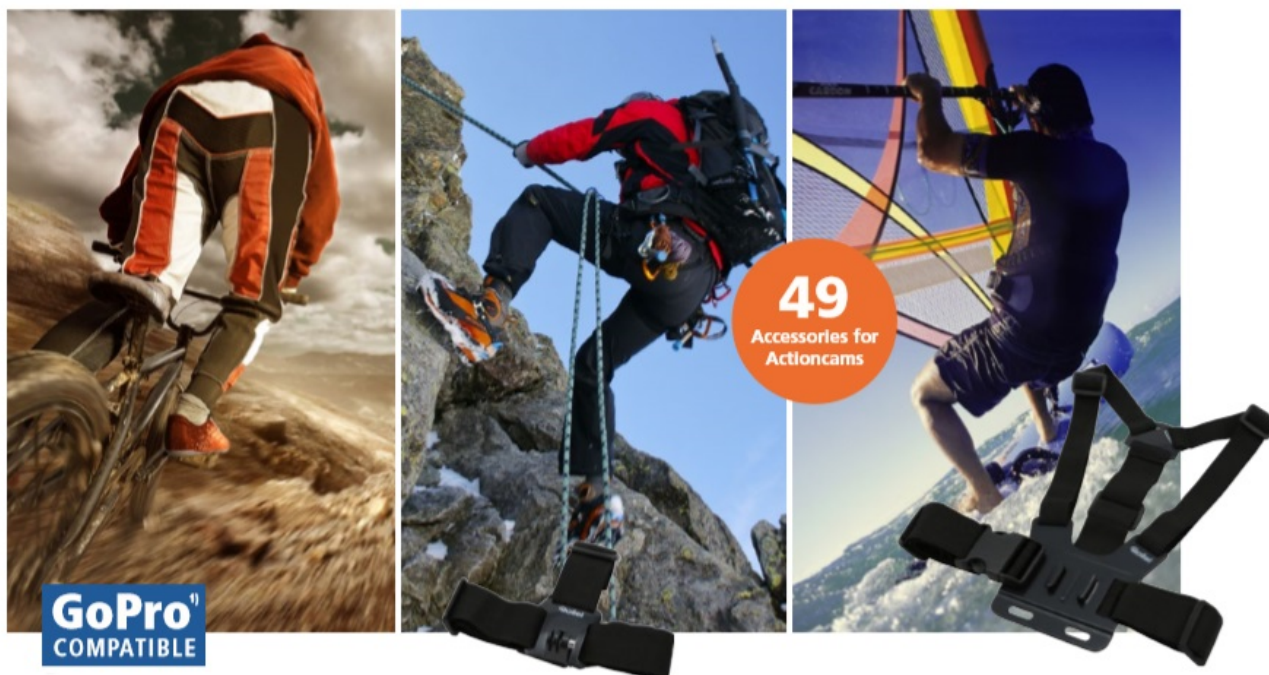

Multifunkční příslušenství Rollei XL pro vaše kamery

Sada početného příslušenství Rollei, která je určena především pro nadšené sportovce a milovníky adrenalinu. Vybavení k akčním kamerám Rollei i GoPro se neztratí při žádném dobrodružství a umožní vám zachytit skvělé snímky a videa. Provozujte své oblíbené sporty a outdoorové aktivity bez omezení. Sportovní set **Rollei XL pokrývá širokou škálu aktivit, ve vodě, na vzduchu i na souši.**

Sada obsahuje 49 doplňků, které lze kombinovat a vytvořit tak dokonalý **úchytný a ochranný systém** podle toho, kam se chystáte vyrazit a v jakých podmínkách budete kameru využívat. **Přípevněte kameru k tělu nebo helmě**, abyste pořídili autentické záběry z pohledu první osoby, perspektivy, která ostatním vyrazí dech. Samozřejmě zde najdete také **úchytky a držáky** pro upevnění na nejrůznější příčky, řídítka, desky apod. pro snímání záběrů z různých úhlů a pozic. Ve výbavě nechybí **teleskopická tyč pro selfie** záběry, samolepky a spoustu dalšího pro natáčení a fotografování v extrémních podmínkách.

Rollei XL sada příslušenství pro outdoor

Univerzální 49dílná sada příslušenství Rollei ke kamerám Actioncam a GoPro určená pro outdoorové aktivity.

ZÁKLADNÍ SPECIFIKACE

Obsah balení: pouzdro, mini stativ, voděodolný držák, držák na smartphone, selfie tyč, plovák s nálepkou, popruh na hrudník, nylonový sáček, držák s přísavkou, držák s klipem, popruh na hlavu, držák na helmu, univerzální držák s popruhem, upevňovací popruh, držák na kolo, úhlový držák, držák na řídítka, popruh, bezpečnostní držák, 2 x plochý držák, 2 x zakřivený držák, 10 x lepicí 3M nálepka, 7 x šroubek, 2 x dlouhý držák, 2 x krátký držák, adaptér na stativ, 2 x úhlový kus, montážní klíč.