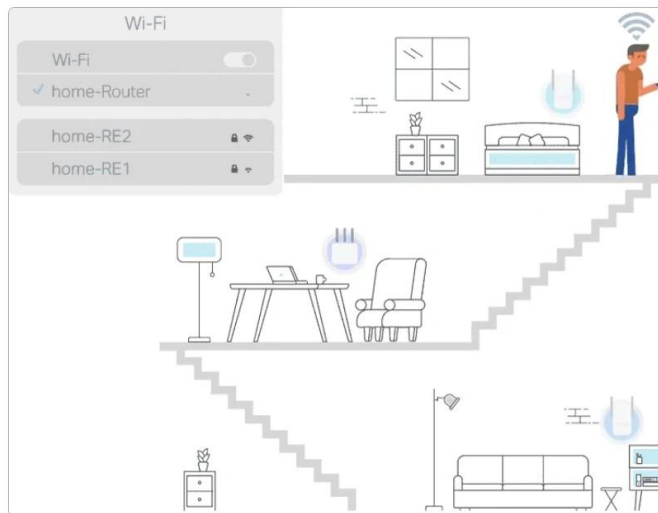

- **Mesh systém** - Eliminuje slabé oblasti signálu jednou provždy díky systému jednotek pro bezproblémové celoplošné Wi-Fi pokrytí
- **Pokročilá síťová technologie** - Jednotky spolupracují na vytvoření jednotné sítě s jediným názvem, zařízení se automaticky přepíná mezi jednotkami
- **Rozsáhlé pokrytí** - Dvojbalení poskytuje Wi-Fi pokrytí na ploše až 260 m², možnost rozšíření přidáním dalších jednotek
- **Vysoká rychlost** - Rychlost až 1167 Mb/s, kompatibilní s hlavními poskytovateli internetových služeb
- **Vysoká kapacita** - Zvládne připojení až 100 zařízení současně bez zpoždění
- **Rodičovská kontrola** - Omezuje čas online a blokuje nevhodné webové stránky podle individuálních profilů
- **Snadné nastavení** - Instalace s aplikací Deco je jednodušší než kdy jindy

Zabíják mrtvé Wi-Fi zóny

Deco E4 je nejjednodušší způsob, jak zaručit silný signál Wi-Fi v každém rohu vašeho domova až na ploše 260 m² (2balení). Bezdrátové připojení a volitelná síť Ethernet backhaul spolupracují na propojení jednotek Deco a poskytují ještě vyšší síťové rychlosti a skutečně bezproblémové pokrytí. Chcete více pokrytí? Stačí přidat další jednotku Deco.

TP-Link Mesh znamená, že jednotky Deco spolupracují na vytvoření jedné jednotné sítě. Váš telefon nebo tablet se automaticky připojí k nejrychlejší jednotce Deco, když se pohybujete doma a vytváří skutečně bezproblémový Wi-Fi zážitek.

Na rozdíl od tradičních směrovačů, kde musíte ručně přepínat mezi různými sítěmi, Mesh technologie zajišťuje plynulé přepínání bez přerušení připojení.

Žádné další ukládání do vyrovnávací paměti

Síťová rychlost je třikrát rychlejší než předchozí generace směrovačů. Díky bezdrátové technologii 802.11ac má Deco schopnost poskytovat bezdrátové připojení až pro 100 zařízení.