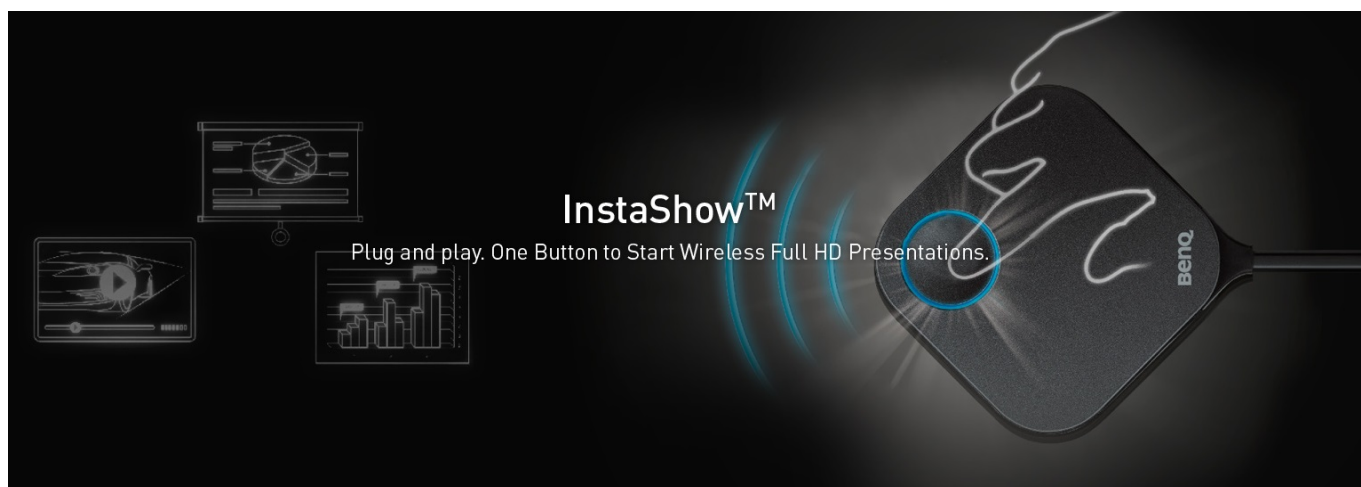

**Popis****Jedno tlačítko vládne prezentacím - systém BenQ InstaShow WDC10**

**BenQ InstaShow WDC10** představuje jedinečné a praktické softwarové řešení pro **multinásobné a všestranné prezentace s pomocí širokého spektra zařízení**. Díky systému **Plug and Play** je zajištěno jednoduché a rychlé zapojení, které nevyžaduje dodatečnou instalaci a ovladačů či jiného softwaru. Objevte nové možnosti prezentací a změňte zaběhnutou rutinu.

**InstaShow** nabízí unikátní možnosti spolupráce v rámci prezentací. Přítomnost **Wi-Fi** podporuje i možnosti bezdrátové a snadné spárování během několika vteřin. Kromě toho nechybí ani rozhraní **HDMI** pro kompatibilitu se širokou řadou zařízení, jako jsou **notebooku, Apple TV, herní konzole a další druh přehrávačů**.

## Jedno tlačítko pro start prezentace

**BenQ InstaShow** nabízí hardware pro komplexní řešení prezentací. Jednoduše připojíte k zdroji a během několika vteřin můžete začít. **Zařízení nevyžaduje instalaci žádného dalšího softwaru**, nastavování nebo jiných kroků. Díky tomu efektivně snížíte časové prodlevy a dlouhé minuty mnohdy trapného ticha, než vše započne.

## BenQ InstaShow WDC10

InstaShow Plug & Play je systém pro spuštění bezdrátových Full HD prezentací jedním tlačítkem.

WDC10 je jedinečné **bezsoftwarové řešení** umožňující až 16 prezentujícím prezentovat na jakémkoli kompatibilním zařízení. Automatický výběr kanálu a bezdrátová norma 802.11ac zajišťují plynulé streamování prezentací a přechod mezi nimi.