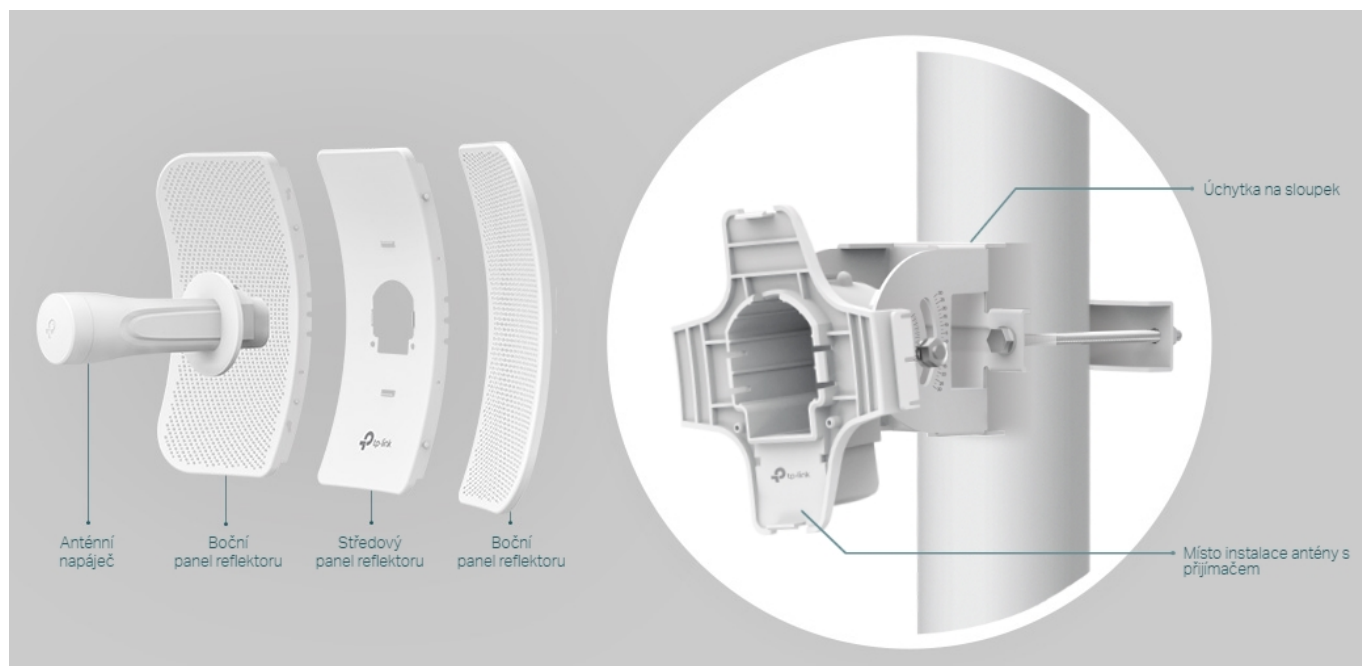

#### Směrová anténa na profesionální úrovni se ziskem 23 dBi určená pro bezdrátový přenos dat na velké vzdálenosti

Díky směrové anténě Cassegrain s vysokým ziskem 23 dBi, technologií 2x2 MIMO a speciálnímu kovovému reflektoru umožňuje model CPE610 dosáhnout vynikajícího směrového zaměření paprsku, vylepšené latence a odolnosti vůči rušení. Profesionální výkon a uživatelsky příjemné provedení – venkovní anténa CPE610 s rychlostí přenosu 300 Mb/s v pásmu 5 GHz a ziskem 23 dBi je ideální volbou a cenově výhodným řešením pro potřeby venkovních bezdrátových sítí.

#### Stabilní konstrukce a flexibilní instalace

- Díky částem, které do sebe vzájemně zaklapnou, je montáž snadná a pohodlná
- Sady pro montáž na sloupek a volnost pohybu ve všech třech osách umožňují flexibilní instalaci
- Odolná konstrukce zajišťuje stabilitu i ve větrném prostředí

#### ZÁKLADNÍ SPECIFIKACE

**Typ antény:** směrová

**Frekvence:** 5,15 GHz - 5,85 GHz

**Zisk:** 23 dBi

**Rozměry:** 366 x 280 x 207 mm