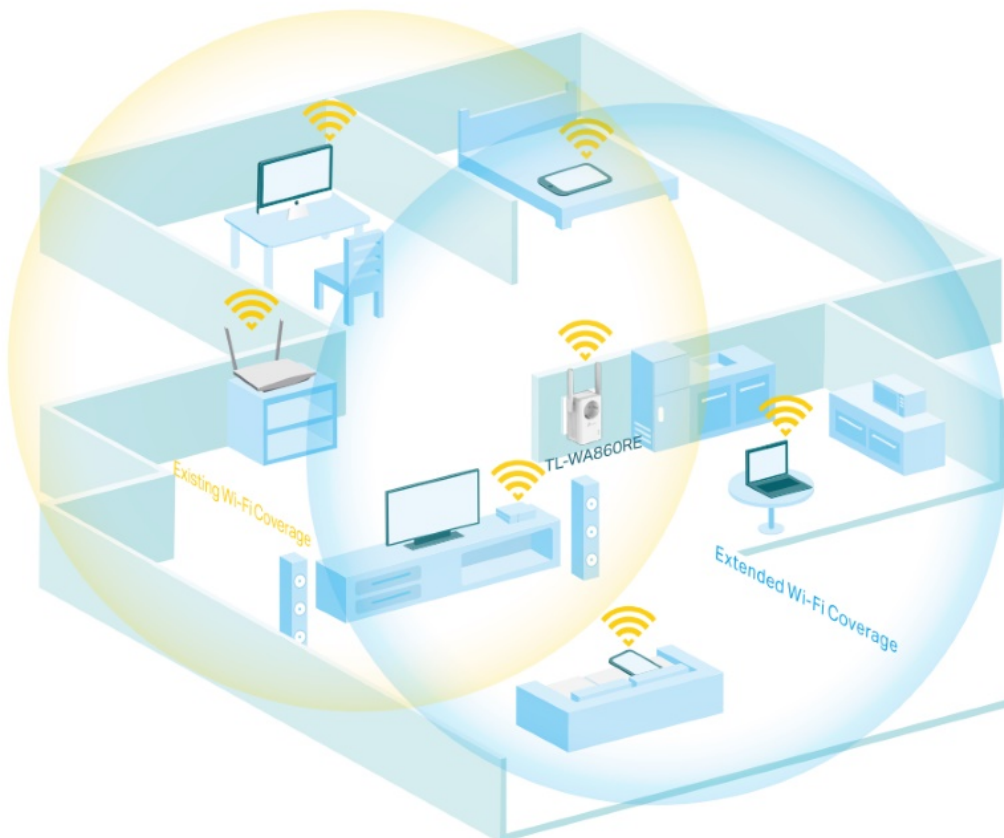

TP-Link TL-WA860RE

Opakovač signálu **s průchozí zásuvkou** je určen k rozšíření pokrytí a zlepšení signálu stávající bezdrátové sítě a odstranění „mrtvých zón“. Díky rychlosti až **300Mbit/s** s podporou standardů 802.11b/g/n, tlačítku **Range Extender (Opakovač signálu)**, miniaturní velikosti a nástěnné konstrukci nebylo rozšíření bezdrátové sítě nikdy jednodušší. Kromě toho, přidaná zásuvka zajišťuje napájení jiných elektrických zařízení. A co víc, díky ethernetovému portu může opakovač signálu TL-WA860RE fungovat jako **bezdrátový adaptér** a přeměnit tak kabelové zařízení na bezdrátové.

ZÁKLADNÍ SPECIFIKACE

Standard Wi-Fi: IEEE 802.11b/g/n

Rychlost datového přenosu: 300 Mb/s
Anténa: 2× externí neodnímatelná
Porty: 1× RJ-45
Frekvence: 2400–2483,5 MHz
Zabezpečení: 64/128/152bit WEP, WPA-PSK / WPA2-PSK
Podpora PoE: ne
Rozměry: 110 × 65,8 × 75,2 mm