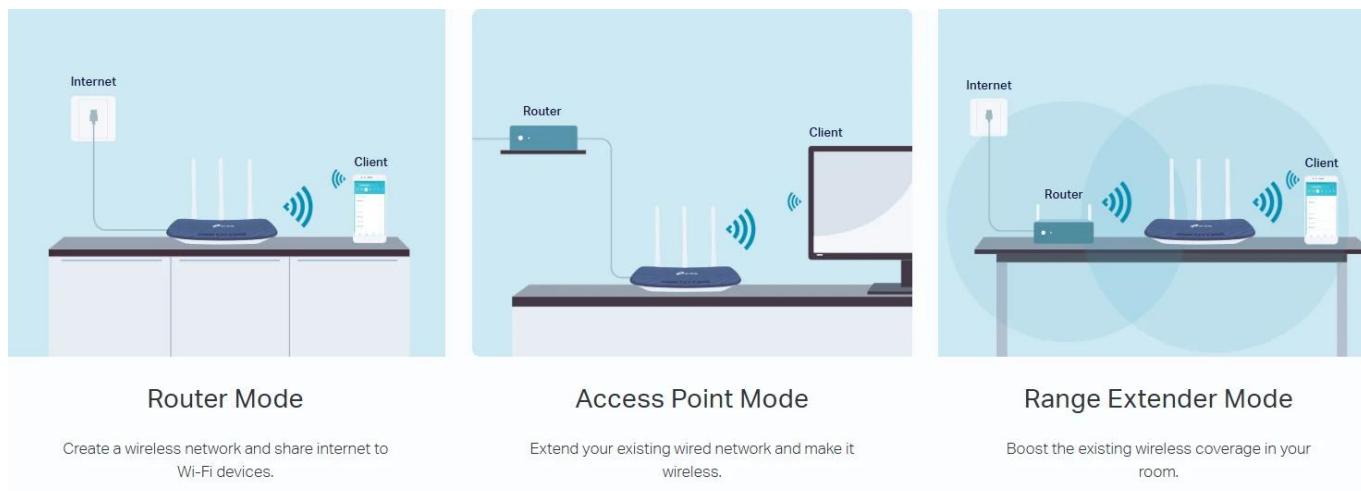

733Mb/s připojení v duálním pásmu pro práci a zábavu bez přerušení

Díky bezdrátové rychlosti 433 Mb/s v pásmu 5 GHz a 300 Mb/s v pásmu 2,4 GHz nabízí Archer C20 flexibilitu dvou vyhrazených sítí a zajišťuje ohromující výkon bezdrátové sítě. Jednoduché úkoly mohou být provozovány v pásmu 2,4 GHz, zatímco online hraní her nebo streamování HD videa mohou být provozovány v pásmu 5 GHz - vše současně.

Stabilní všesměrový signál a vynikající pokrytí

Díky 3 pevným externím anténám v kombinaci s vyšší kvalitou anténní technologie můžete pocítit vyšší výkon bezdrátové technologie se stabilním signálem v každém směru a vysokou rychlostí i na větší vzdálenosti. Tato technologie zajišťuje neuvěřitelné bezdrátové pokrytí kdekoli ve vaší velké domácnosti nebo v kanceláři.