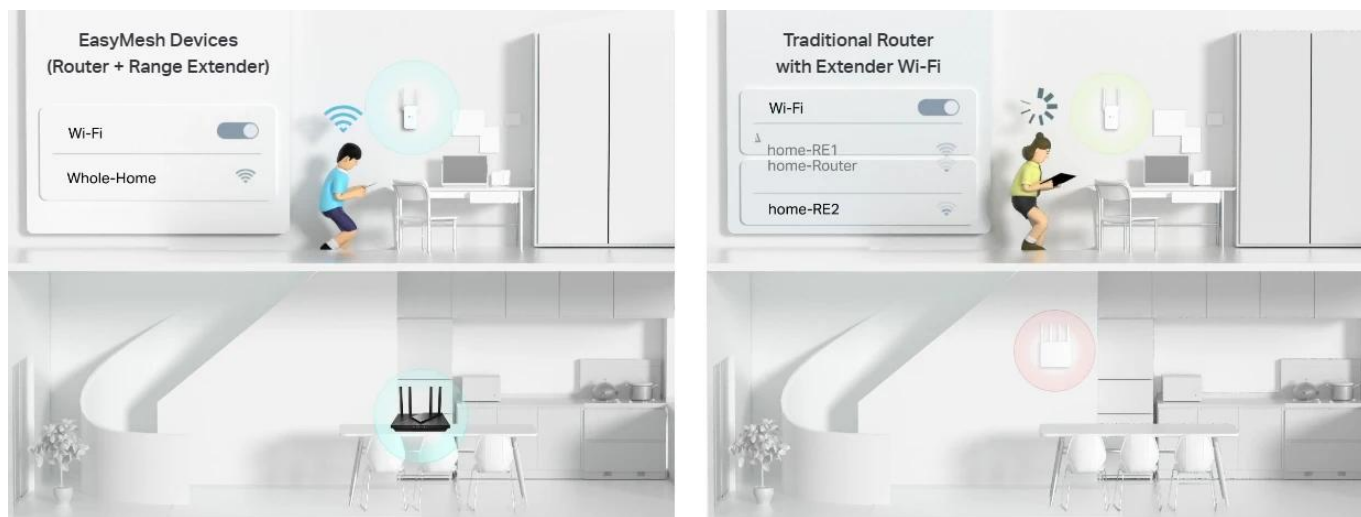

WiFi Dead Zone Killer
Eliminate weak signal areas with WiFi coverage for the whole house

Smart Roaming
Uninterrupted streaming when moving around your home

One WiFi Name
No more switching WiFi network names

Snadné nastavení a používání

Router Archer C20 můžete nastavit během několika minut díky intuitivnímu webovému rozhraní a výkonné mobilní aplikaci Tether. Ta vám umožní spravovat nastavení vaší sítě z jakéhokoli zařízení s operačními systémy Android nebo iOS - a to včetně rodičovské kontroly a řízení přístupu.

- **Síť pro hosty** - Bezpečné připojení návštěv
- **Rodičovská kontrola** - Správa přístupu dětí k internetu
- **Podpora IPv6** - Připravenost pro budoucnost
- **Snadná instalace** - Rychlé nastavení během několika minut
- **Aplikace Tether** - Správa sítě z mobilního telefonu